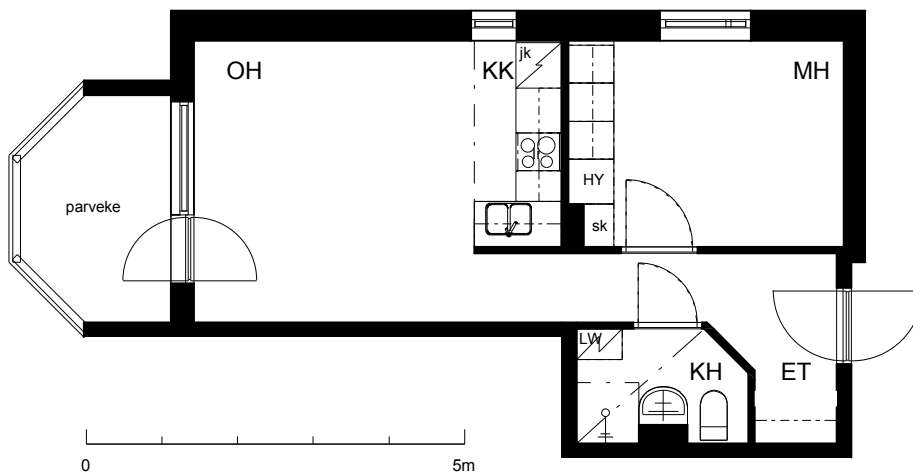

Kohteen tiedot:

Yhtiö: Kiinteistö Oy Riihimäem Mercurius
Katuosoite: Merkuriuksenkuja 1
Postitoimipaikka: 11130 RIIHIMÄKI

Huoneiston tunnus: A 19
Huoneistotyyppi: 2h + kk + p
Huoneiston pinta-ala: 38.0 m²
Kerrossijainti: 4.krs/6.krs

Pohjapiirros

1:100

A 19