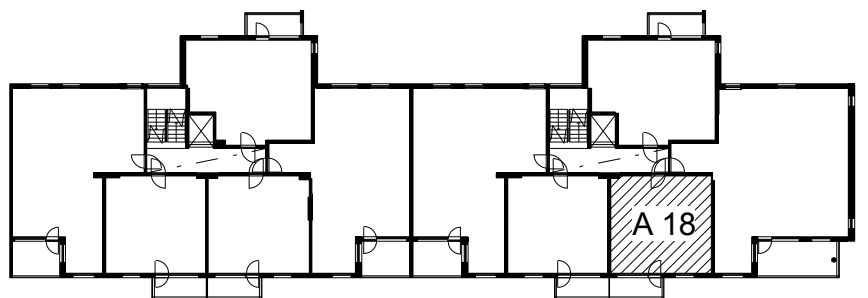

Kohteen tiedot:

Yhtiö: As Oy Tampereen Pellavanliikka
 Katuosoite: Tampellan Esplanadi 8
 Postitoimipaikka: 33100 Tampere

Huoneiston tunnus: A 18
 Huoneistotyyppi: 2 h + kk + s + p
 Huoneiston pinta-ala: 42.5 m²
 Kerrossijainti: 5.krs/8.krs

Pohjapiirros

1:100

A 18 Sijainti

Tampellan Esplanadi