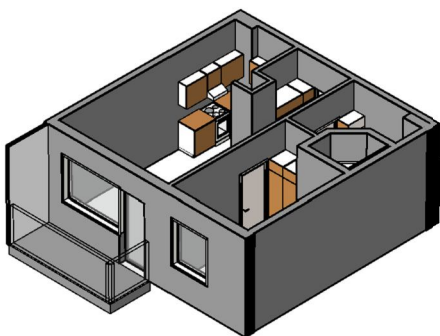

Kohteen tiedot:

Yhtiö: As Oy Tampereen Pellavanliikka
Katuosoite: Tampellan Esplanadi 8
Postitoimipaikka: 33100 Tampere

Huoneiston tunnus: A 18
Huoneistotyyppi: 2 h + kk + s + p
Huoneiston pinta-ala: 42.5 m²
Kerrossijainti: 5.krs/8.krs

Pohjapiirros

1:100

A 18 Sijainti

Tampellan Esplanadi