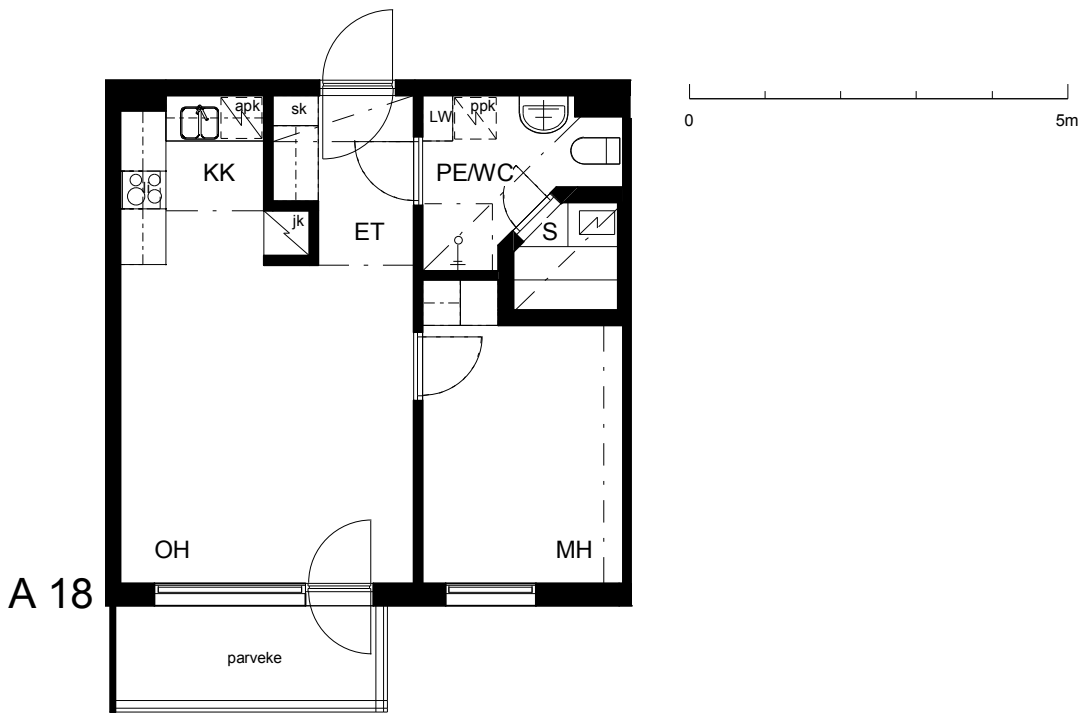

Kohteen tiedot:

Yhtiö: As Oy Tampereen Pellavanliikka
 Katuosoite: Tampellan Esplanadi 8
 Postitoimipaikka: 33100 Tampere

Huoneiston tunnus: A 18
 Huoneistotyyppi: 2 h + kk + s + p
 Huoneiston pinta-ala: 42.5 m²
 Kerrossijainti: 5.krs/8.krs

Pohjapiirros

1:100

A 18 Sijainti

Tampellan Esplanadi