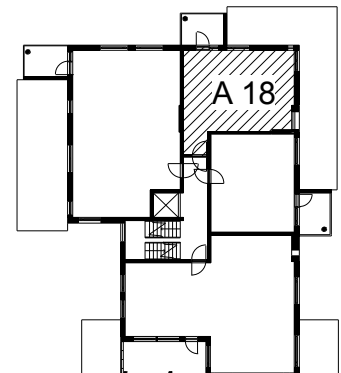

Kohteen tiedot:

Yhtiö: KOy Hatanpään Elisa
 Katuosoite: Siirtolapuutarhankatu 16
 Postitoimipaikka: 33900 Tampere

Huoneiston tunnus: A 18
 Huoneistotyyppi: 1 h + tupak + s + p
 Huoneiston pinta-ala: 41.5 m²
 Kerrossijainti: 4.krs/4.krs

Pohjapiirros

1:100

A 18 Sijainti