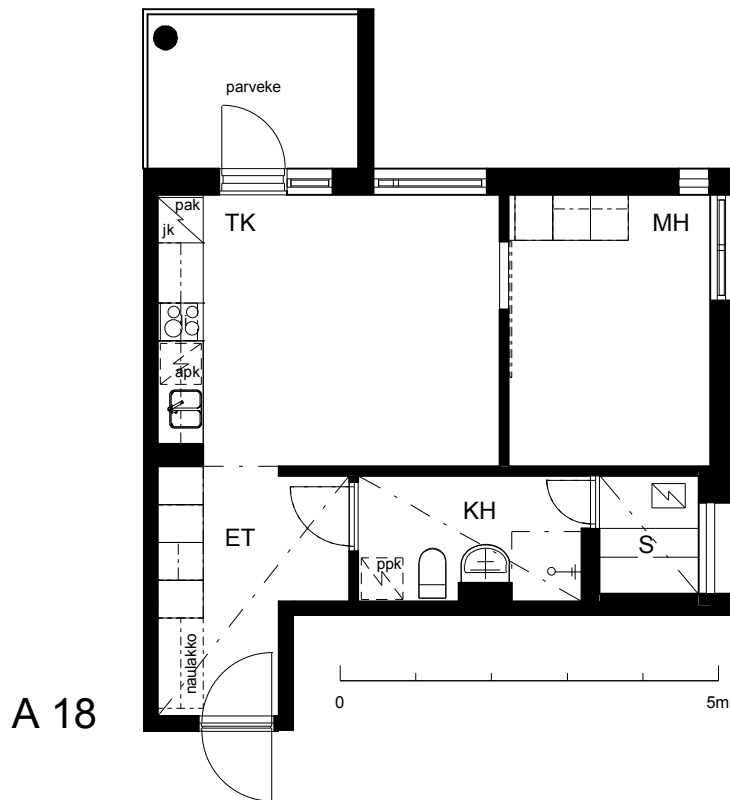

Kohteen tiedot:

Yhtiö: KOy Hatanpään Elisa
 Katuosoite: Siirtolapuutarhankatu 16
 Postitoimipaikka: 33900 Tampere

Huoneiston tunnus: A 18
 Huoneistotyyppi: 1 h + tupak + s + p
 Huoneiston pinta-ala: 41.5 m²
 Kerrossijainti: 4.krs/4.krs

Pohjapiirros

1:100

A 18 Sijainti