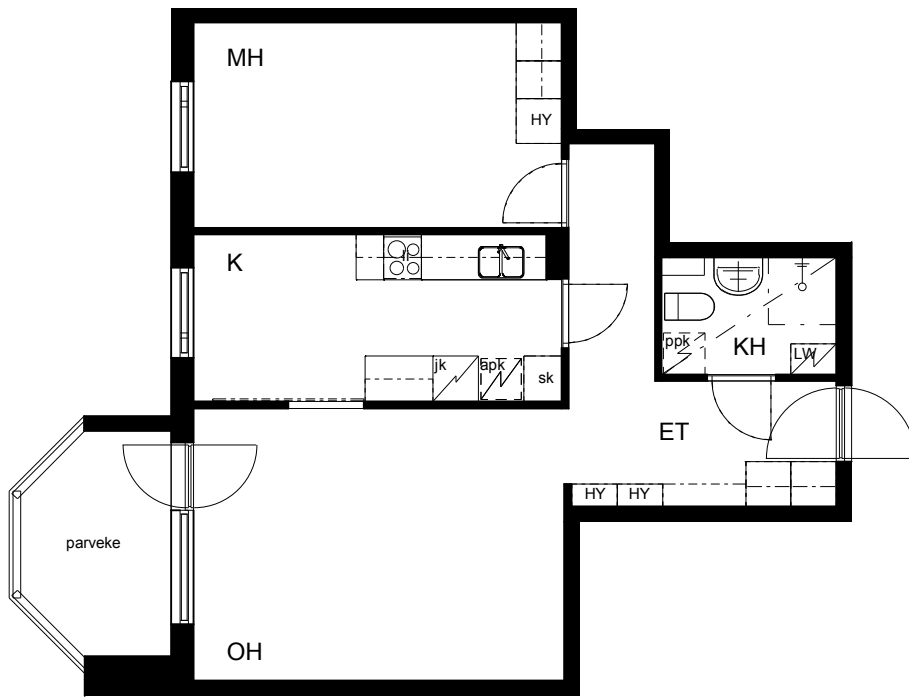

Kohteen tiedot:

Yhtiö: Kiinteistö Oy Riihimäem Merkurius
 Katuosoite: Merkuriuksenkuja 1
 Postitoimipaikka: 11130 RIIHIMÄKI

Huoneiston tunnus: A 18
 Huoneistotyyppi: 2 h + k + p
 Huoneiston pinta-ala: 55.0 m²
 Kerrossijainti: 4.krs/6.krs

Pohjapiirros
 1:100

A 18

Merkuriuksenkuja

A 18 Sijainti