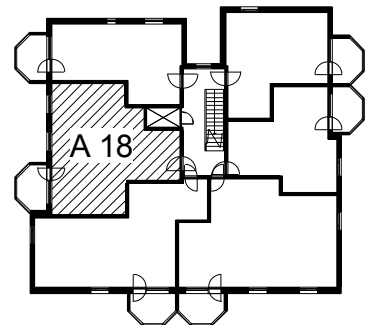

Kohteen tiedot:

Yhtiö: Kiinteistö Oy Riihimäem Merkurius
 Katuosoite: Merkuriuksenkuja 1
 Postitoimipaikka: 11130 RIIHIMÄKI

Huoneiston tunnus: A 18
 Huoneistotyyppi: 2 h + k + p
 Huoneiston pinta-ala: 55.0 m²
 Kerrossijainti: 4.krs/6.krs

Pohjapiirros
 1:100

A 18

Merkuriuksenkuja

A 18 Sijainti