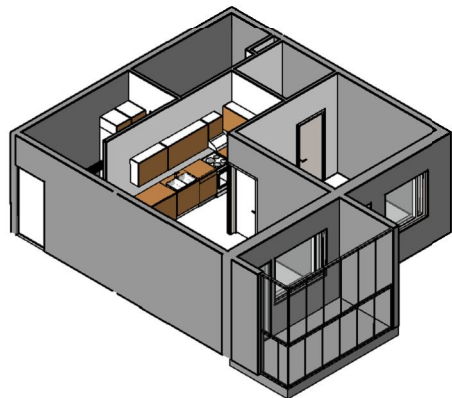

Kohteen tiedot:

Yhtiö: KOy Käsityöläiskatu 18
Katuosoite: Käsityöläiskatu 18
Postitoimipaikka: 20100 Turku

Huoneiston tunnus: A 18
Huoneistotyyppi: 2 h + kk + lasitettu parveke
Huoneiston pinta-ala: 52.5 m²
Kerrossijainti: 5.krs/9.krs

Pohjapiirros

1:100

KÄSITYÖLÄISKATU

A 18 Sijainti