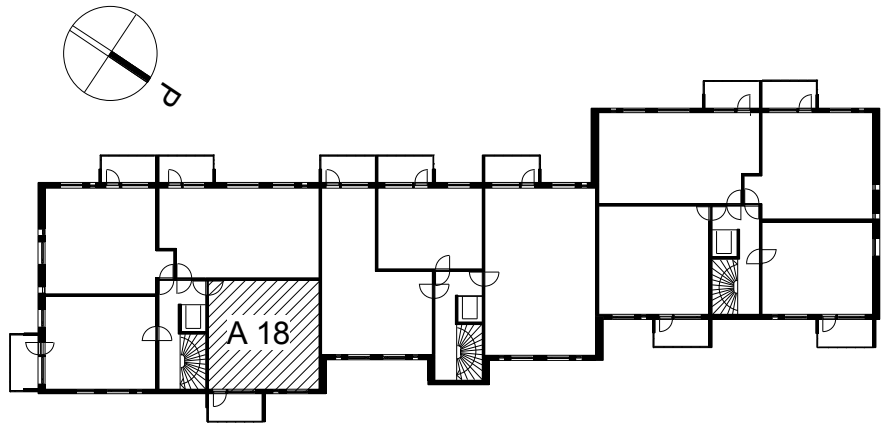

Kohteen tiedot:

Yhtiö: KOy Käsityöläiskatu 18
 Katuosoite: Käsityöläiskatu 18
 Postitoimipaikka: 20100 Turku

Huoneiston tunnus: A 18
 Huoneistotyyppi: 2 h + kk + lasitettu parveke
 Huoneiston pinta-ala: 52.5 m²
 Kerrossijainti: 5.krs/9.krs

Pohjapiirros

1:100

KÄSITYÖLÄISKATU

A 18 Sijainti