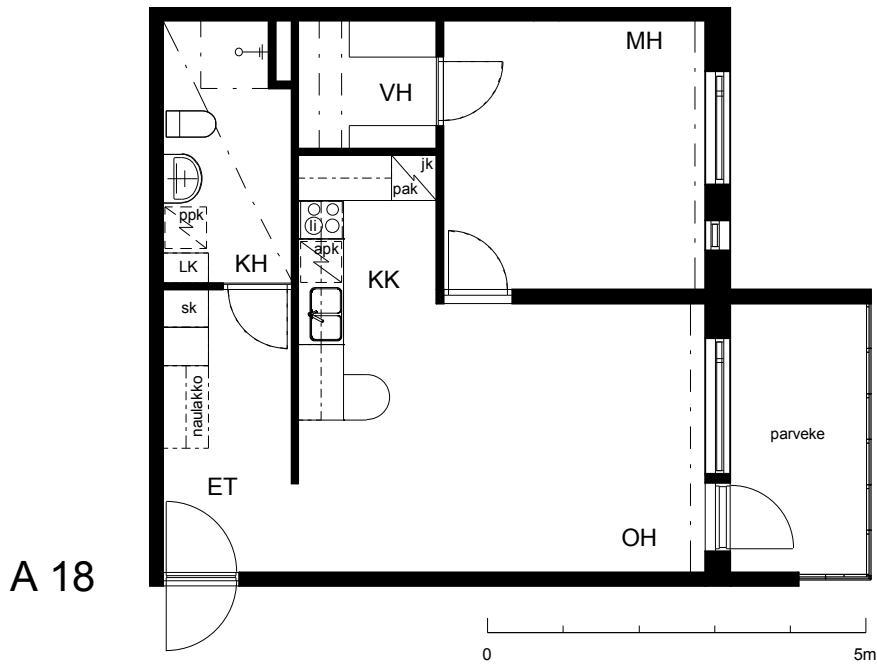

Kohteen tiedot:

Yhtiö: KOy Käsityöläiskatu 18
 Katuosoite: Käsityöläiskatu 18
 Postitoimipaikka: 20100 Turku

Huoneiston tunnus: A 18
 Huoneistotyyppi: 2 h + kk + lasitettu parveke
 Huoneiston pinta-ala: 52.5 m²
 Kerrossijainti: 5.krs/9.krs

Pohjapiirros

1:100

KÄSITYÖLÄISKATU

A 18 Sijainti