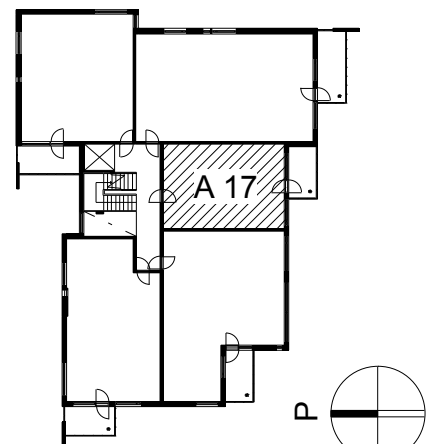

Kohteen tiedot:

Yhtiö: KOy Helsingin Tapulikaupungintie 11
 Katuosoite: Tapulikaupungintie 11
 Postitoimipaikka: 00750 Helsinki

Huoneiston tunnus: A 17
 Huoneistotyyppi: 2 h + kk + s + lasitettu parveke
 Huoneiston pinta-ala: 44.0 m²
 Kerrossijainti: 4.krs/8.krs

Pohjapiirros

1:100

Tapulikaupungintie

A 17 Sijainti