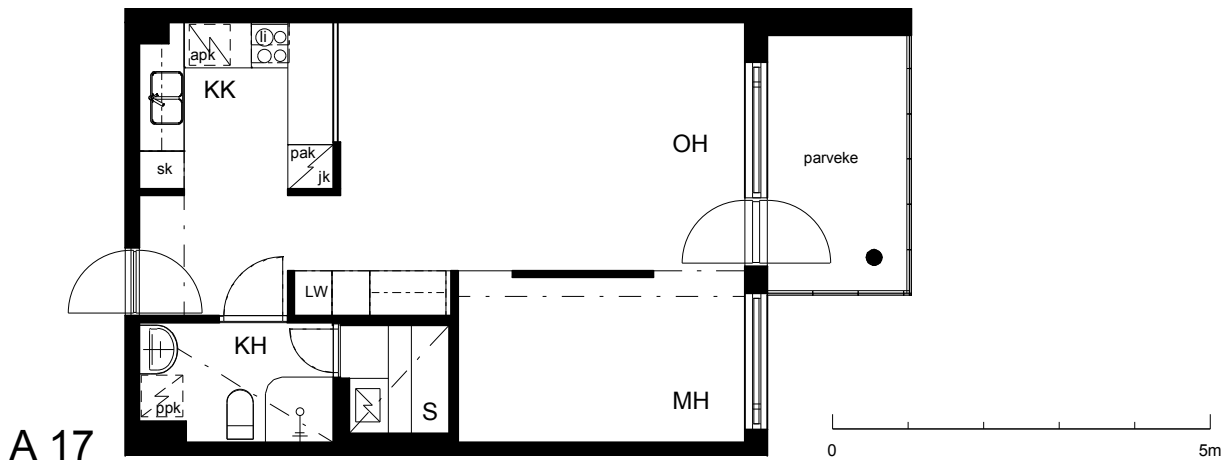

Kohteen tiedot:

Yhtiö: KOy Helsingin Tapulikaupungintie 11
Katuosoite: Tapulikaupungintie 11
Postitoimipaikka: 00750 Helsinki

Huoneiston tunnus: A 17
Huoneistotyyppi: 2 h + kk + s + lasitettu parveke
Huoneiston pinta-ala: 44.0 m²
Kerrossijainti: 4.krs/8.krs

Pohjapiirros

1:100

Tapulikaupungintie

A 17 Sijainti