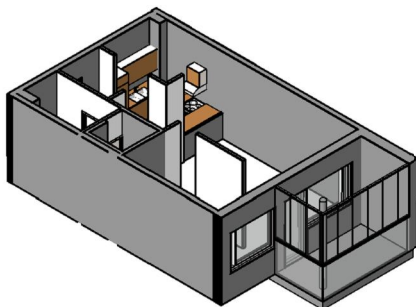

Kohteen tiedot:

Yhtiö: KOy Helsingin Tapulikaupungintie 11
Katuosoite: Tapulikaupungintie 11
Postitoimipaikka: 00750 Helsinki

Huoneiston tunnus: A 17
Huoneistotyyppi: 2 h + kk + s + lasitettu parveke
Huoneiston pinta-ala: 44.0 m²
Kerrossijainti: 4.krs/8.krs

Pohjapiirros

1:100

Tapulikaupungintie

A 17 Sijainti