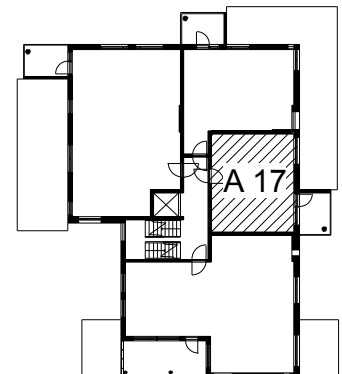

Kohteen tiedot:

Yhtiö: KOy Hatanpään Elisa
 Katuosoite: Siirtolapuutarhankatu 16
 Postitoimipaikka: 33900 Tampere

Huoneiston tunnus: A 17
 Huoneistotyyppi: 1 h + kk + p
 Huoneiston pinta-ala: 34.5 m²
 Kerrossijainti: 4.krs/4.krs

Pohjapiirros

1:100

A 17 Sijainti