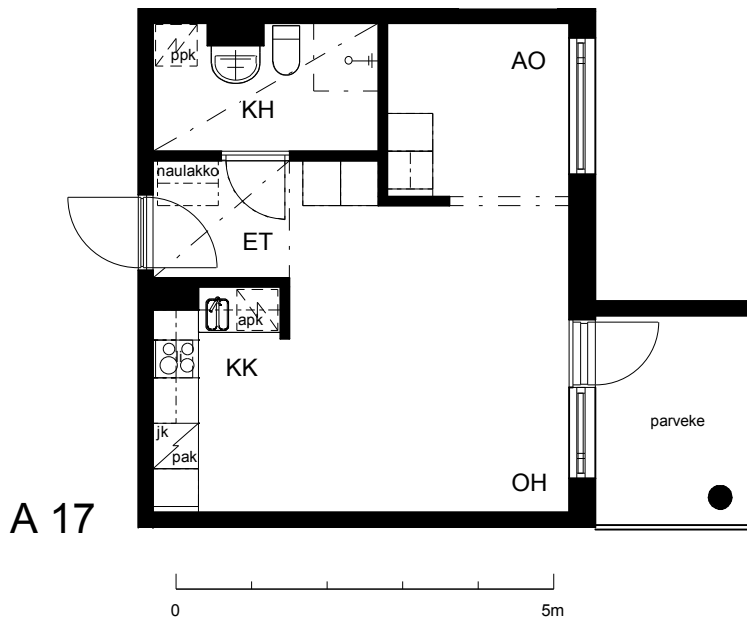

Kohteen tiedot:

Yhtiö: KOy Hatanpään Elisa
 Katuosoite: Siirtolapuutarhankatu 16
 Postitoimipaikka: 33900 Tampere

Huoneiston tunnus: A 17
 Huoneistotyyppi: 1 h + kk + p
 Huoneiston pinta-ala: 34.5 m²
 Kerrossijainti: 4.krs/4.krs

Pohjapiirros

1:100

A 17 Sijainti