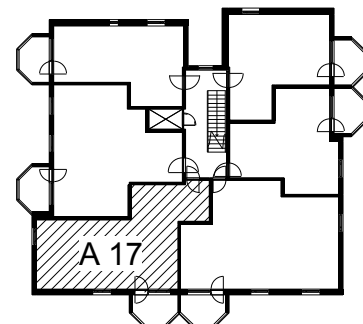

Kohteen tiedot:

Yhtiö: Kiinteistö Oy Riihimäem Merkurius
 Katuosoite: Merkuriuksenkuja 1
 Postitoimipaikka: 11130 RIIHIMÄKI

Huoneiston tunnus: A 17
 Huoneistotyyppi: 2 h + k + p
 Huoneiston pinta-ala: 55.0 m²
 Kerrossijainti: 4.krs/6.krs

Pohjapiirros

1:100

A 17

Merkuriuksenkuja

A 17 Sijainti