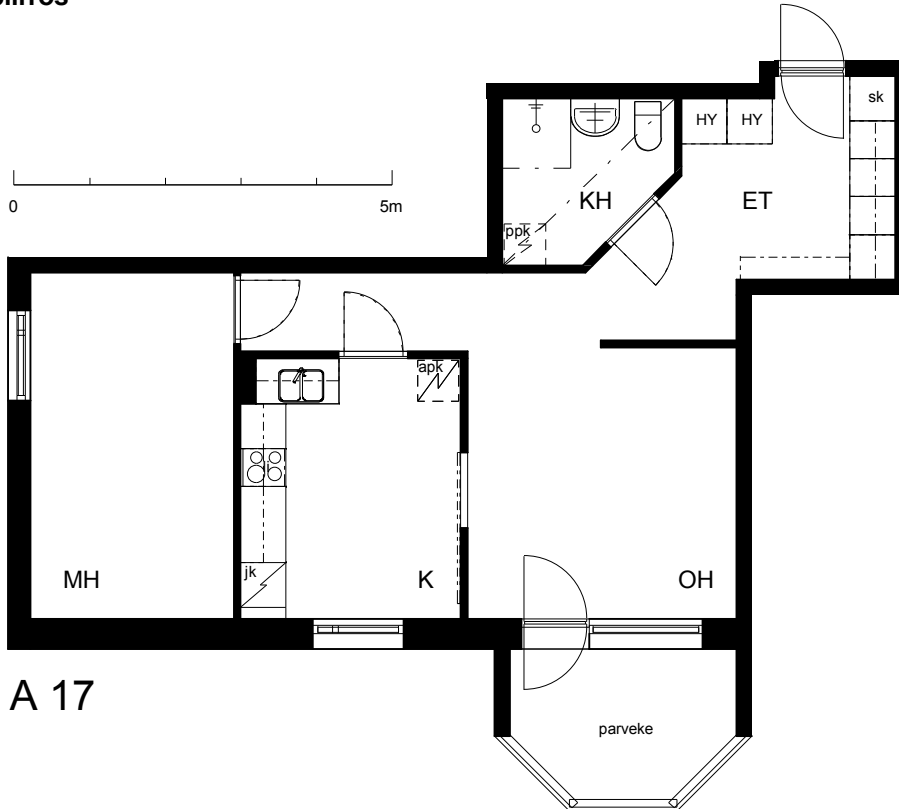

Kohteen tiedot:

Yhtiö: Kiinteistö Oy Riihimäem Merkurius
 Katuosoite: Merkuriuksenkuja 1
 Postitoimipaikka: 11130 RIIHIMÄKI

Huoneiston tunnus: A 17
 Huoneistotyyppi: 2 h + k + p
 Huoneiston pinta-ala: 55.0 m²
 Kerrossijainti: 4.krs/6.krs

Pohjapiirros

1:100

A 17

Merkuriuksenkuja

A 17 Sijainti