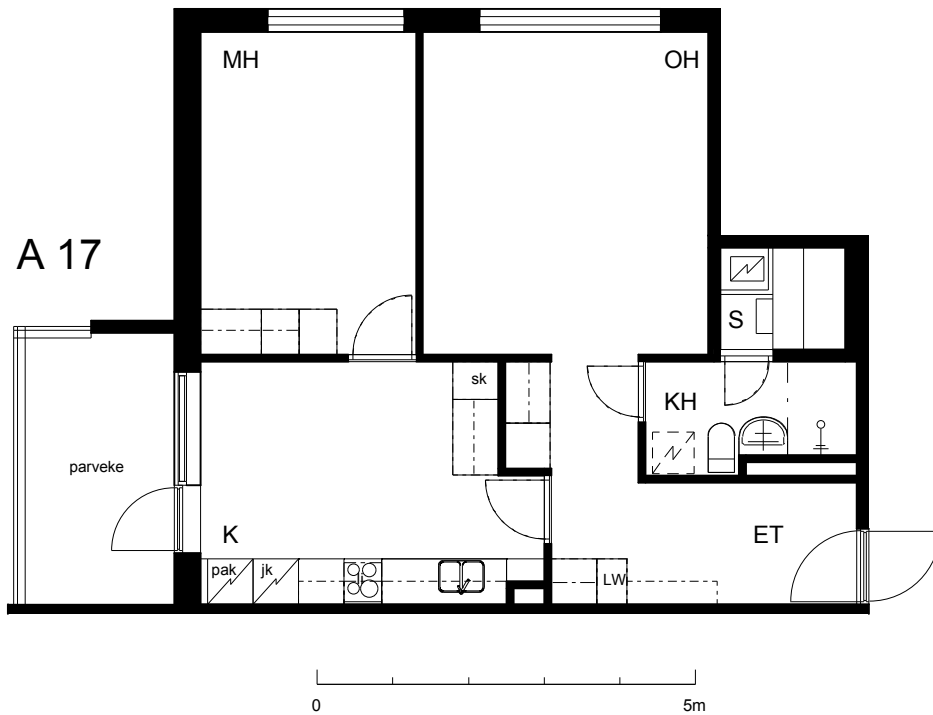

Kohteen tiedot:

Yhtiö: Riihentausta K Oy
 Katuosoite: Kartanonkatu 12
 Postitoimipaikka: 08200 LOHJA

Huoneiston tunnus: A 17
 Huoneistotyyppi: 2 h + k + s + p
 Huoneiston pinta-ala: 59.5 m²
 Kerrossijainti: 4.krs/4.krs

Pohjapiirros

1:100

Kartanonkatu

A 17 Sijainti