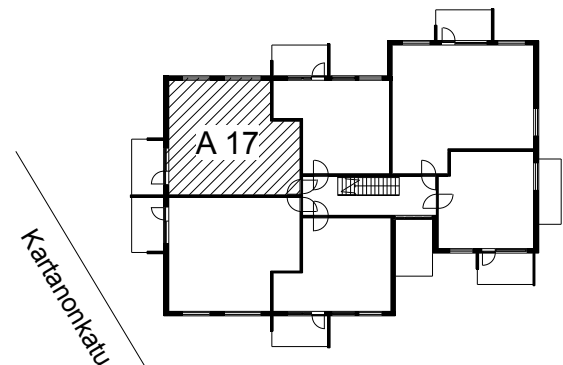

Kohteen tiedot:

Yhtiö: Riihentausta K Oy
 Katuosoite: Kartanonkatu 12
 Postitoimipaikka: 08200 LOHJA

Huoneiston tunnus: A 17
 Huoneistotyyppi: 2 h + k + s + p
 Huoneiston pinta-ala: 59.5 m²
 Kerrossijainti: 4.krs/4.krs

Pohjapiirros

1:100

Kartanonkatu

A 17 Sijainti