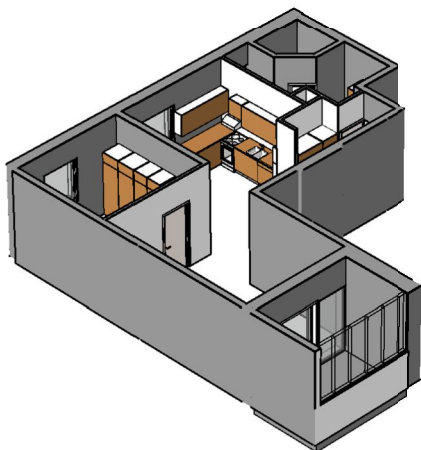

Kohteen tiedot:

Yhtiö: K Oy Seinäjoen Torikatu 21
Katuosoite: Torikatu 21
Postitoimipaikka: 60100 Seinäjoki

Huoneiston tunnus: A 16
Huoneistotyyppi: 2 h + k + s + lasitettu parv.
Huoneiston pinta-ala: 63.5 m²
Kerrossijainti: 4.krs/4.krs

Pohjapiirros

1:100

Torikatu

A 16 Sijainti