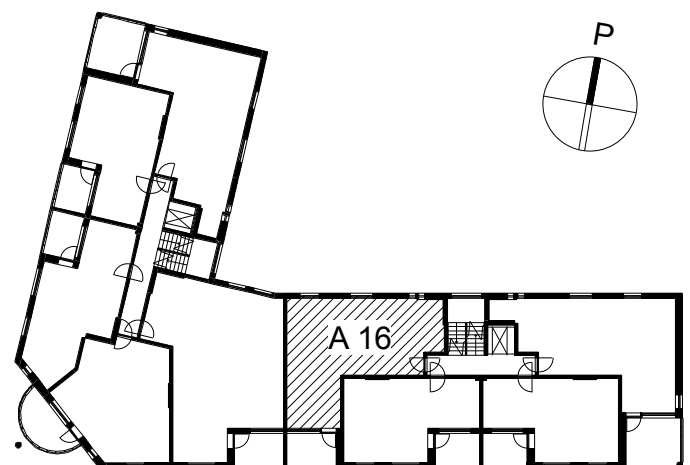

Kohteen tiedot:

Yhtiö: K Oy Seinäjoen Torikatu 21
 Katuosoite: Torikatu 21
 Postitoimipaikka: 60100 Seinäjoki

Huoneiston tunnus: A 16
 Huoneistotyyppi: 2 h + k + s + lasitettu parv.
 Huoneiston pinta-ala: 63.5 m²
 Kerrossijainti: 4.krs/4.krs

Pohjapiirros

1:100

Torikatu

A 16 Sijainti