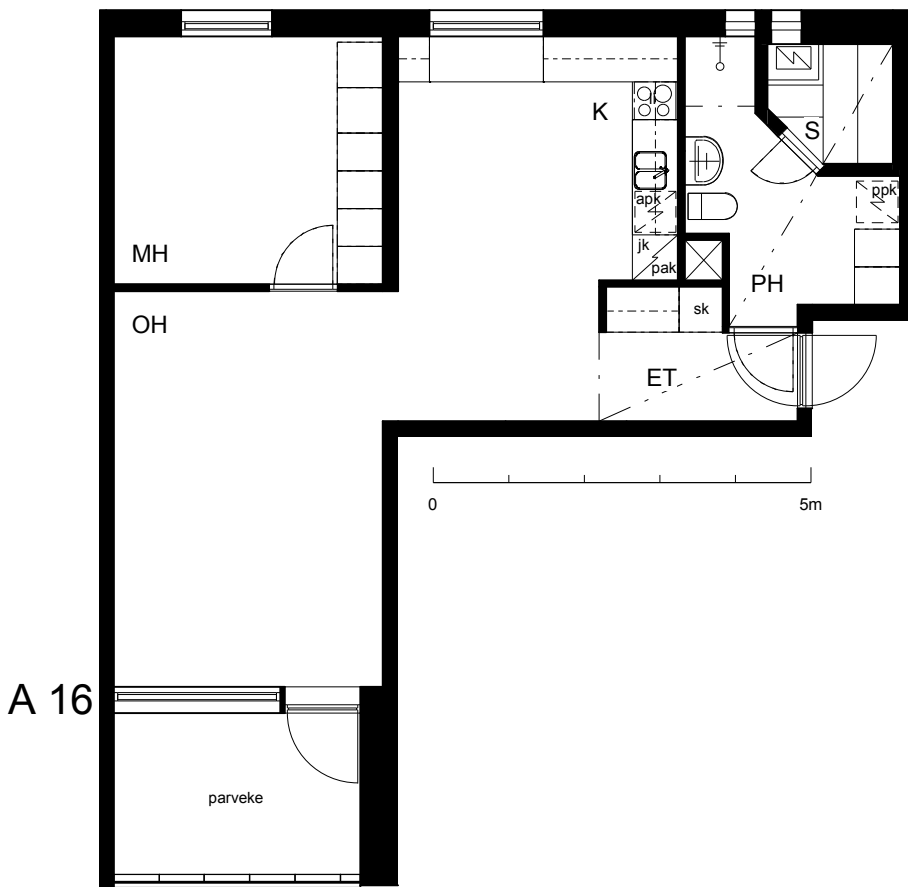

Kohteen tiedot:

Yhtiö: K Oy Seinäjoen Torikatu 21
 Katuosoite: Torikatu 21
 Postitoimipaikka: 60100 Seinäjoki

Huoneiston tunnus: A 16
 Huoneistotyyppi: 2 h + k + s + lasitettu parv.
 Huoneiston pinta-ala: 63.5 m²
 Kerrossijainti: 4.krs/4.krs

Pohjapiirros

1:100

Torikatu

A 16 Sijainti