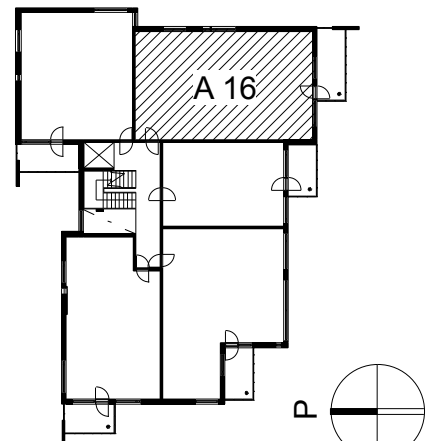

Tapulikaupungintie

A 16 Sijainti