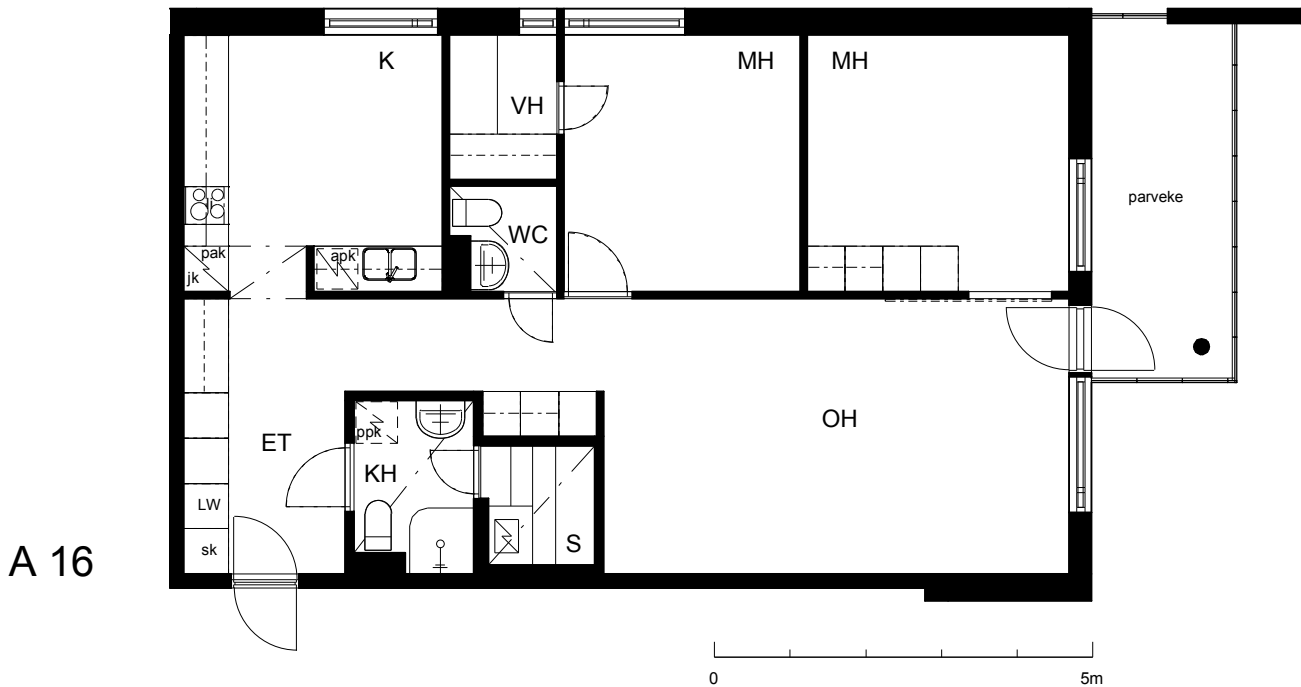

Kohteen tiedot:

Yhtiö: KOy Helsingin Tapulikaupungintie 11
Katuosoite: Tapulikaupungintie 11
Postitoimipaikka: 00750 Helsinki

Huoneiston tunnus: A 16
Huoneistotyyppi: 3 h + k + s + lasitettu parveke
Huoneiston pinta-ala: 82.0 m²
Kerrossijainti: 4.krs/8.krs

Pohjapiirros

1:100

A 16