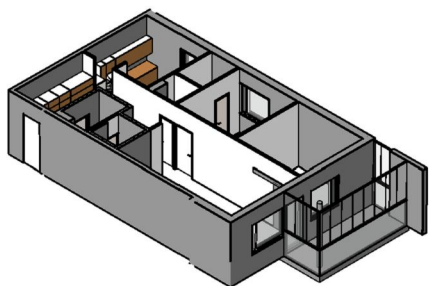

Tapulikaupungintie

A 16 Sijainti