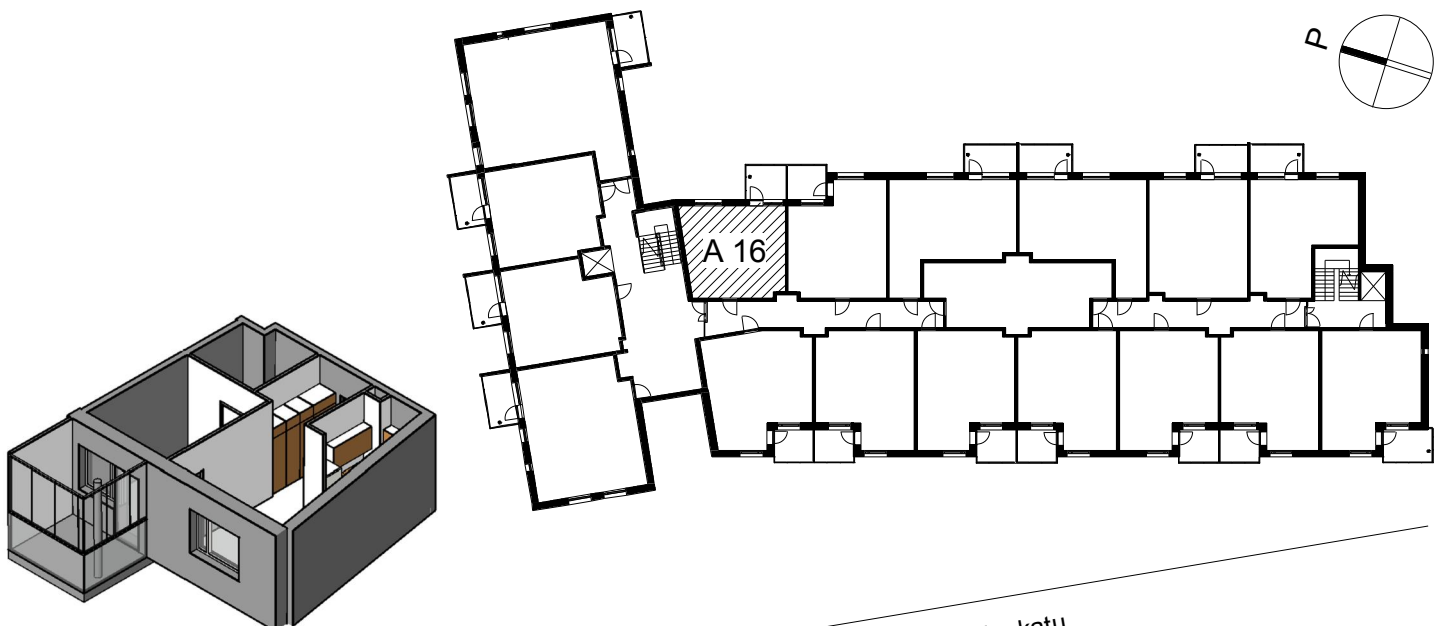

**Kohteen tiedot:**

Yhtiö: KOy Sofianlehdonkadun senioritalo  
 Katuosoite: Sofianlehdonkatu 5a  
 Postitoimipaikka: 00610 Helsinki

Huoneiston tunnus: A 16  
 Huoneistotyyppi: 2h + kk + lasitettu parv.  
 Huoneiston pinta-ala: 39.5 m<sup>2</sup>  
 Kerrossijainti: 3.krs/4.krs

**Pohjapiirros**

1:100

Sofianlehdonkatu

A 16 Sijainti