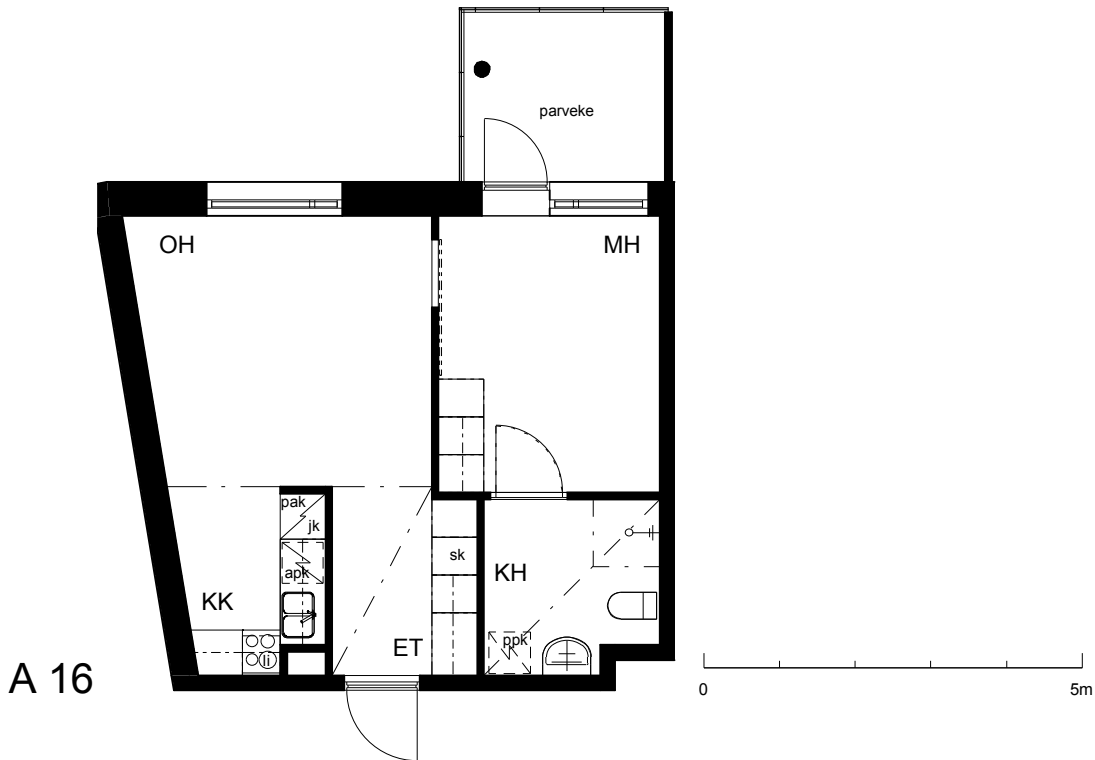

**Kohteen tiedot:**

Yhtiö: KOy Sofianlehdonkadun senioritalo  
 Katuosoite: Sofianlehdonkatu 5a  
 Postitoimipaikka: 00610 Helsinki

Huoneiston tunnus: A 16  
 Huoneistotyyppi: 2h + kk + lasitettu parv.  
 Huoneiston pinta-ala: 39.5 m<sup>2</sup>  
 Kerrossijainti: 3.krs/4.krs

**Pohjapiirros**

1:100

Sofianlehdonkatu

A 16 Sijainti