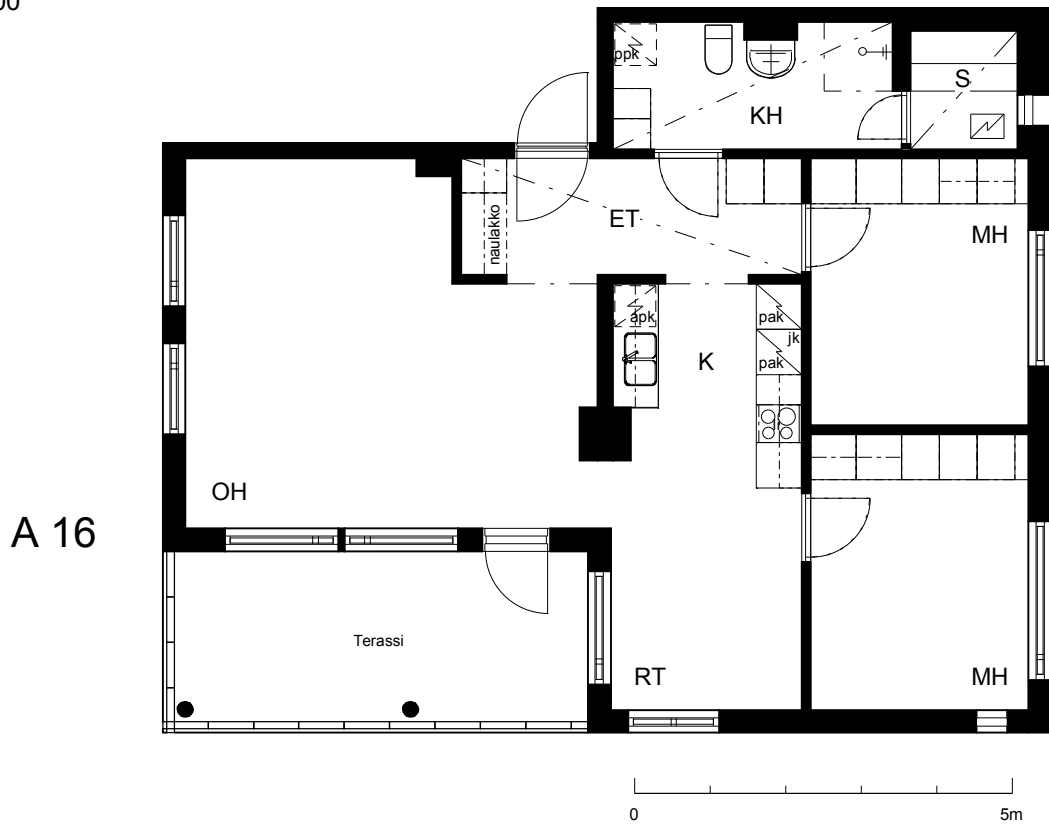

**Kohteen tiedot:**

Yhtiö: KOy Hatanpään Elisa  
 Katuosoite: Siirtolapuutarhankatu 16  
 Postitoimipaikka: 33900 Tampere

Huoneiston tunnus: A 16  
 Huoneistotyyppi: 3 h + k + s + lasitettu parv.  
 Huoneiston pinta-ala: 75.0 m<sup>2</sup>  
 Kerrossijainti: 4.krs/4.krs

**Pohjapiirros**

1:100

**A 16 Sijainti**