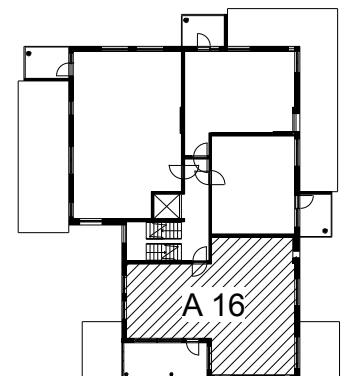

**Kohteen tiedot:**

Yhtiö: KOy Hatanpään Elisa  
 Katuosoite: Siirtolapuutarhankatu 16  
 Postitoimipaikka: 33900 Tampere

Huoneiston tunnus: A 16  
 Huoneistotyyppi: 3 h + k + s + lasitettu parv.  
 Huoneiston pinta-ala: 75.0 m<sup>2</sup>  
 Kerrossijainti: 4.krs/4.krs

**Pohjapiirros**

1:100

**A 16 Sijainti**