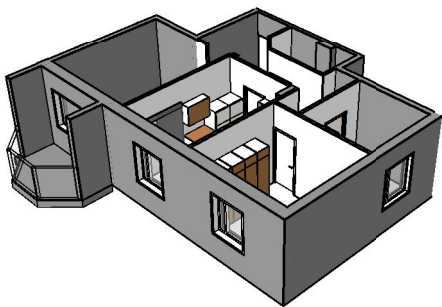

A 16 Sijainti