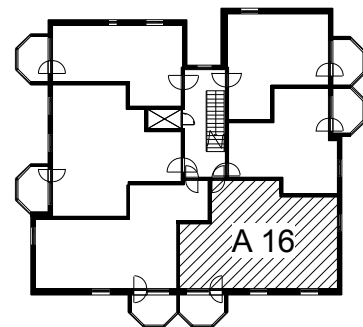

Kohteen tiedot:

Yhtiö: Kiinteistö Oy Riihimäem Mercurius
 Katuosoite: Merkuriuksenkuja 1
 Postitoimipaikka: 11130 RIIHIMÄKI

Huoneiston tunnus: A 16
 Huoneistotyyppi: 3k + k + p
 Huoneiston pinta-ala: 65.0 m²
 Kerrossijainti: 4.krs/6.krs

Pohjapiirros
 1:100

Merkuriuksenkuja

A 16 Sijainti