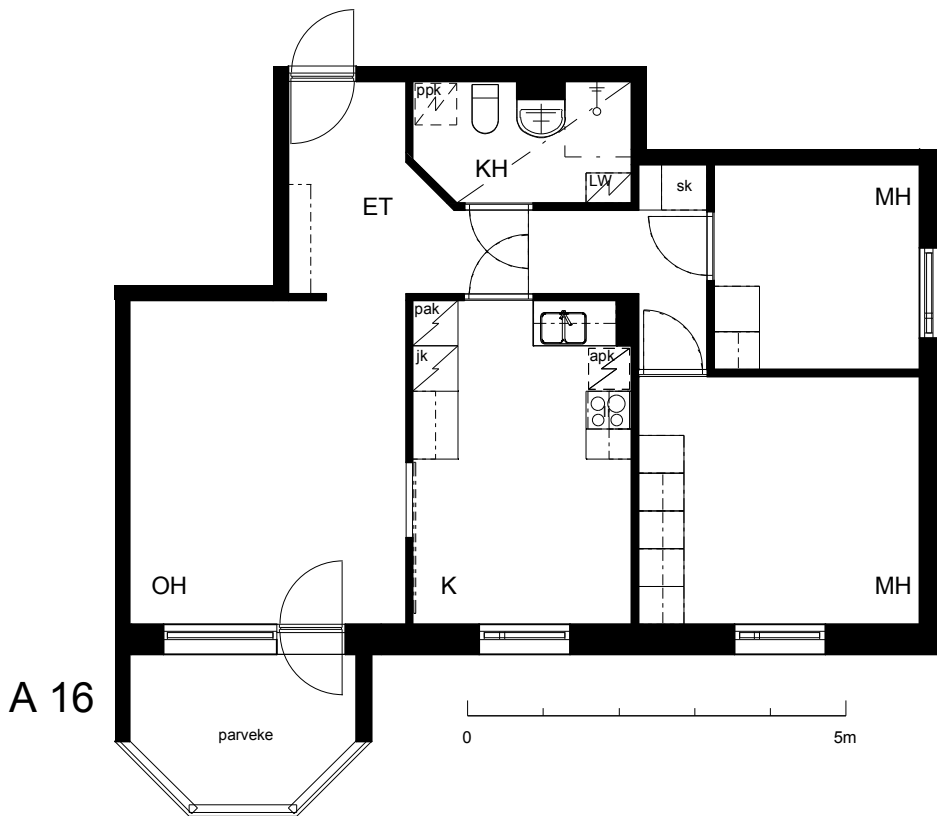

Kohteen tiedot:

Yhtiö: Kiinteistö Oy Riihimäem Mercurius
 Katuosoite: Merkuriuksenkuja 1
 Postitoimipaikka: 11130 RIIHIMÄKI

Huoneiston tunnus: A 16
 Huoneistotyyppi: 3k + k + p
 Huoneiston pinta-ala: 65.0 m²
 Kerrossijainti: 4.krs/6.krs

Pohjapiirros
 1:100

Merkuriuksenkuja

A 16 Sijainti