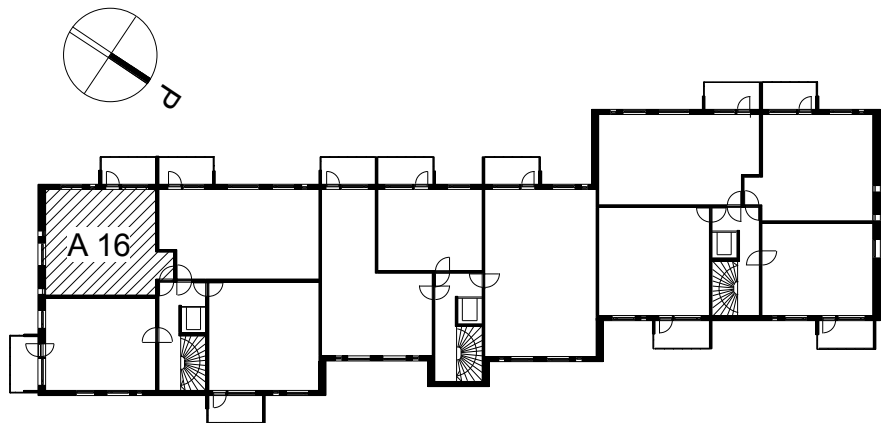

Kohteen tiedot:

Yhtiö: KOy Käsityöläiskatu 18
 Katuosoite: Käsityöläiskatu 18
 Postitoimipaikka: 20100 Turku

Huoneiston tunnus: A 16
 Huoneistotyyppi: 2 h + kk + lasitettu parveke
 Huoneiston pinta-ala: 53.0 m²
 Kerrossijainti: 5.krs/9.krs

Pohjapiirros

1:100

KÄSITYÖIÄISKATU

A 16 Sijainti