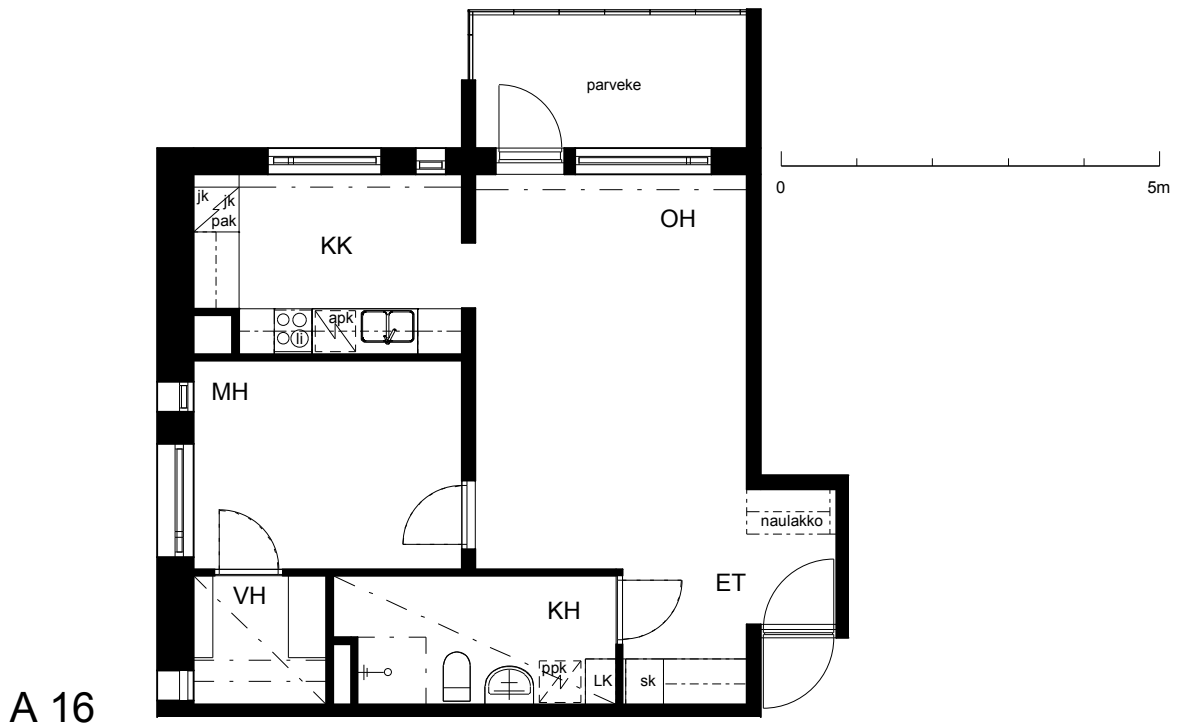

Kohteen tiedot:

Yhtiö: KOy Käsityöläiskatu 18
 Katuosoite: Käsityöläiskatu 18
 Postitoimipaikka: 20100 Turku

Huoneiston tunnus: A 16
 Huoneistotyyppi: 2 h + kk + lasitettu parveke
 Huoneiston pinta-ala: 53.0 m²
 Kerrossijainti: 5.krs/9.krs

Pohjapiirros

1:100

KÄSITYÖIÄISKATU

A 16 Sijainti