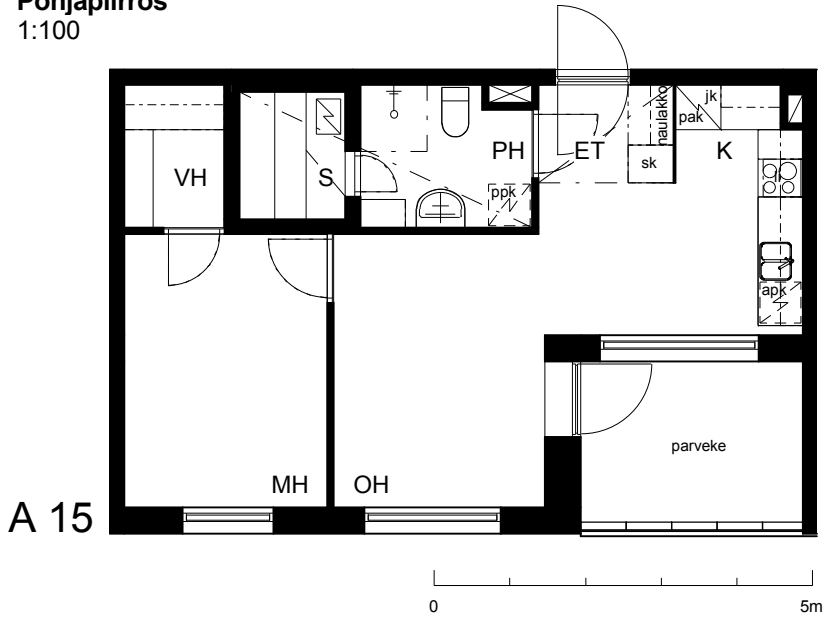

Kohteen tiedot:

Yhtiö: K Oy Seinäjoen Torikatu 21
 Katuosoite: Torikatu 21
 Postitoimipaikka: 60100 Seinäjoki

Huoneiston tunnus: A 15
 Huoneistotyyppi: 2 h + k + s + lasitettu parv.
 Huoneiston pinta-ala: 42.5 m²
 Kerrossijainti: 4.krs/4.krs

Pohjapiirros

1:100

Torikatu
 A 15 Sijainti