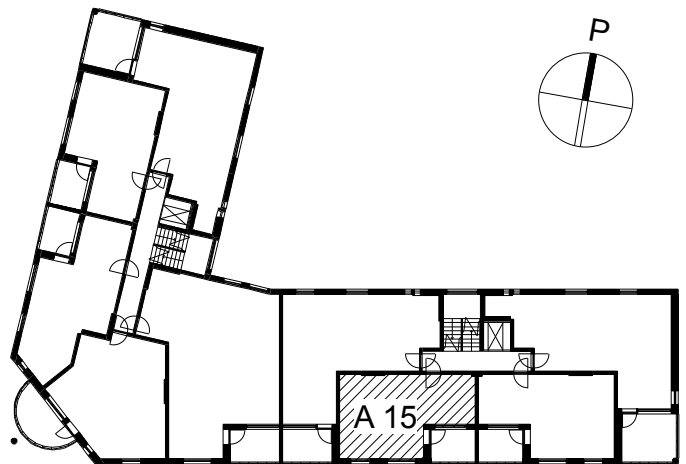

Kohteen tiedot:

Yhtiö: K Oy Seinäjoen Torikatu 21
 Katuosoite: Torikatu 21
 Postitoimipaikka: 60100 Seinäjoki

Huoneiston tunnus: A 15
 Huoneistotyyppi: 2 h + k + s + lasitettu parv.
 Huoneiston pinta-ala: 42.5 m²
 Kerrossijainti: 4.krs/4.krs

Pohjapiirros

1:100

Torikatu
 A 15 Sijainti