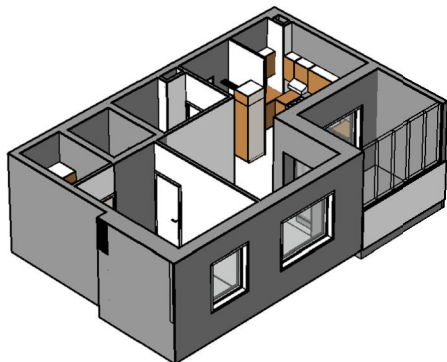

Kohteen tiedot:

Yhtiö: K Oy Seinäjoen Torikatu 21
Katuosoite: Torikatu 21
Postitoimipaikka: 60100 Seinäjoki

Huoneiston tunnus: A 15
Huoneistotyyppi: 2 h + k + s + lasitettu parv.
Huoneiston pinta-ala: 42.5 m²
Kerrossijainti: 4.krs/4.krs

Pohjapiirros

1:100

Torikatu
A 15 Sijainti