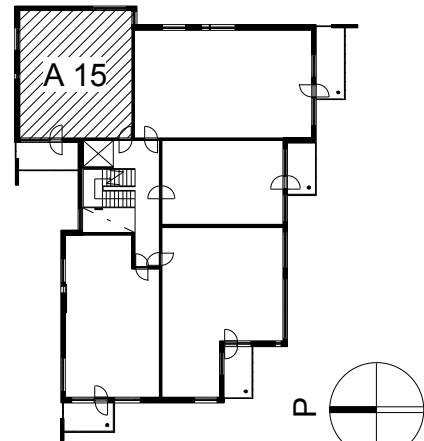

Kohteen tiedot:

Yhtiö: KOy Helsingin Tapulikaupungintie 11
Katuosoite: Tapulikaupungintie 11
Postitoimipaikka: 00750 Helsinki

Huoneiston tunnus: A 15
Huoneistotyyppi: 2 h + k + s + lasitettu parveke
Huoneiston pinta-ala: 62.0 m²
Kerrossijainti: 4.krs/8.krs

Pohjapiirros

1:100

Tapulikaupungintie

A 15 Sijainti