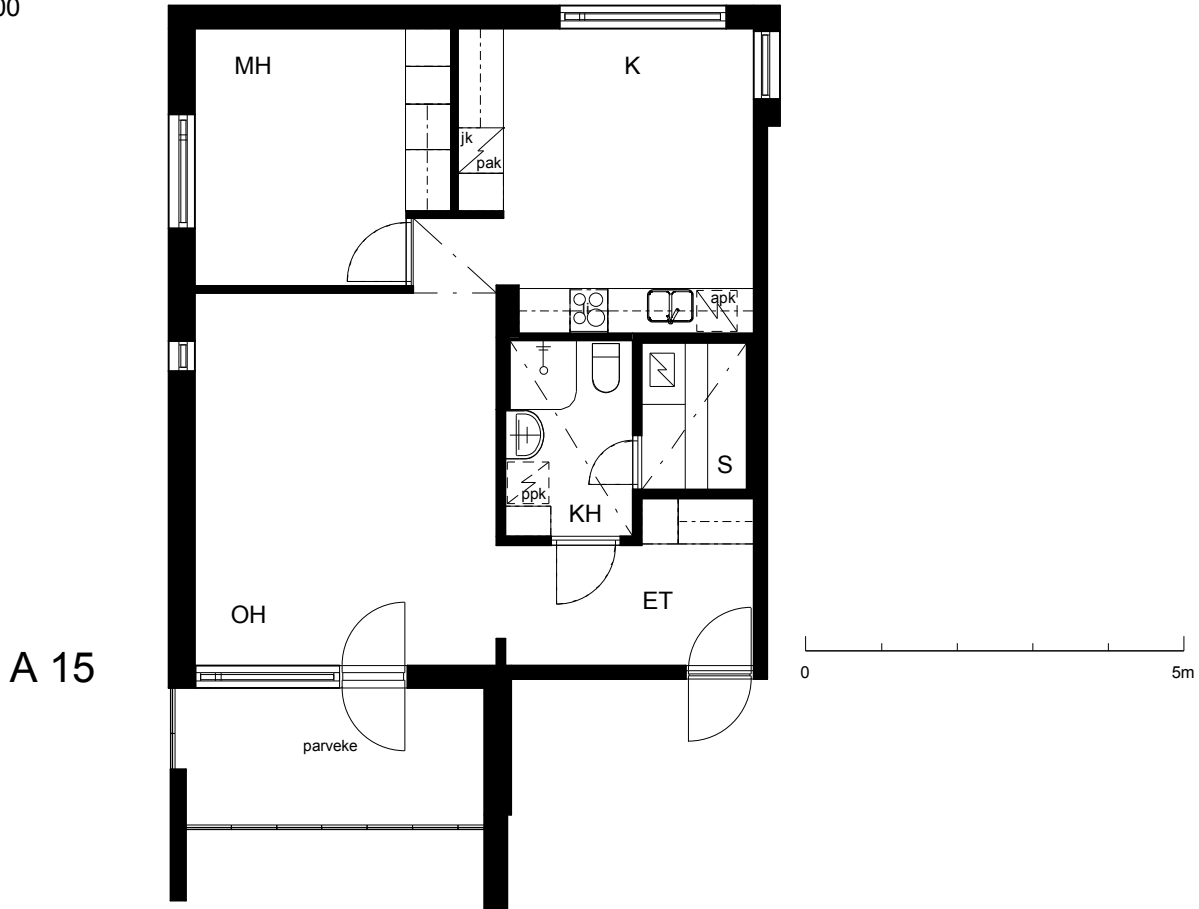

Kohteen tiedot:

Yhtiö: KOy Helsingin Tapulikaupungintie 11
Katuosoite: Tapulikaupungintie 11
Postitoimipaikka: 00750 Helsinki

Huoneiston tunnus: A 15
Huoneistotyyppi: 2 h + k + s + lasitettu parveke
Huoneiston pinta-ala: 62.0 m²
Kerrossijainti: 4.krs/8.krs

Pohjapiirros

1:100

Tapulikaupungintie

A 15 Sijainti