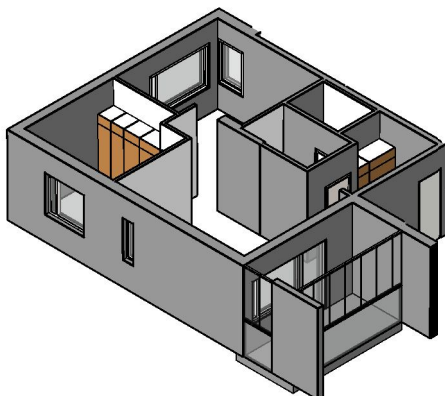

Kohteen tiedot:

Yhtiö: KOy Helsingin Tapulikaupungintie 11
Katuosoite: Tapulikaupungintie 11
Postitoimipaikka: 00750 Helsinki

Huoneiston tunnus: A 15
Huoneistotyyppi: 2 h + k + s + lasitettu parveke
Huoneiston pinta-ala: 62.0 m²
Kerrossijainti: 4.krs/8.krs

Pohjapiirros

1:100

Tapulikaupungintie

A 15 Sijainti