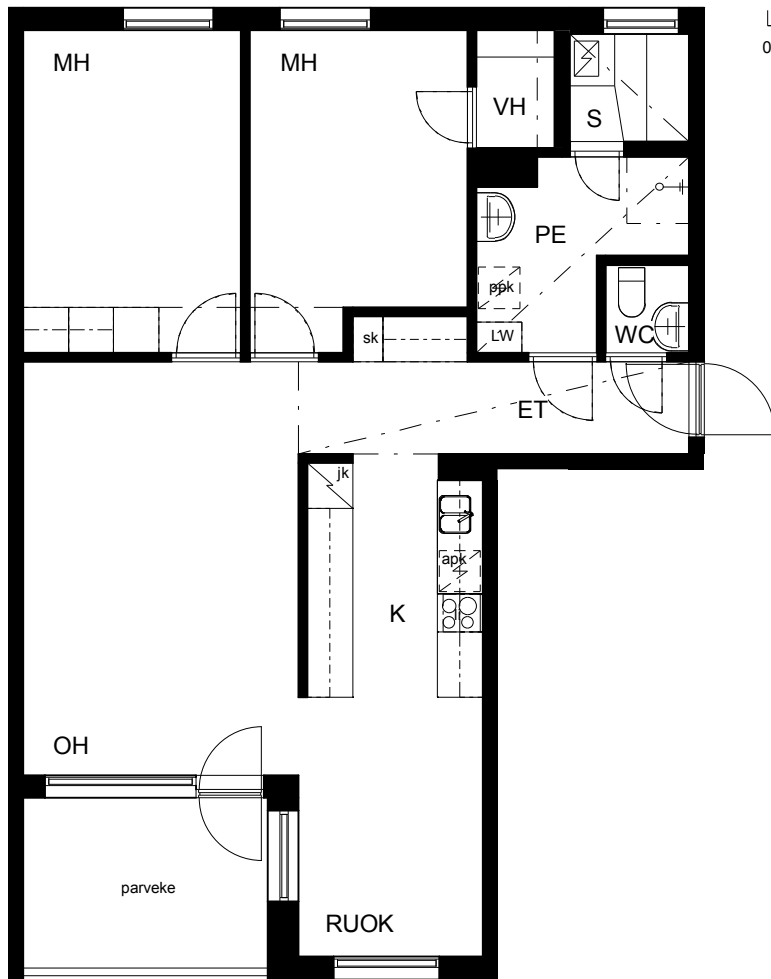

Kohteen tiedot:

Yhtiö: As Oy Tampereen Pellavanliikka
 Katuosoite: Tampellan Esplanadi 8
 Postitoimipaikka: 33100 Tampere

Huoneiston tunnus: A 15
 Huoneistotyyppi: 3 h + k + s + p
 Huoneiston pinta-ala: 79.5 m²
 Kerrossijainti: 4.krs/8.krs

Pohjapiirros

1:100

A 15 Sijainti

Tampellan Esplanadi