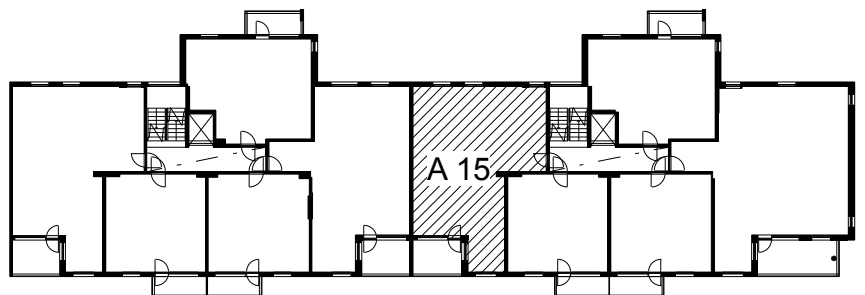

Kohteen tiedot:

Yhtiö: As Oy Tampereen Pellavanliikka
 Katuosoite: Tampellan Esplanadi 8
 Postitoimipaikka: 33100 Tampere

Huoneiston tunnus: A 15
 Huoneistotyyppi: 3 h + k + s + p
 Huoneiston pinta-ala: 79.5 m²
 Kerrossijainti: 4.krs/8.krs

Pohjapiirros

1:100

A 15 Sijainti

Tampellan Esplanadi