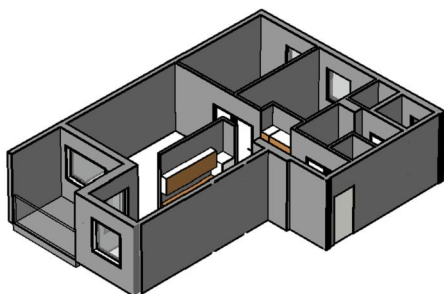

Kohteen tiedot:

Yhtiö: As Oy Tampereen Pellavanliikka
Katuosoite: Tampellan Esplanadi 8
Postitoimipaikka: 33100 Tampere

Huoneiston tunnus: A 15
Huoneistotyyppi: 3 h + k + s + p
Huoneiston pinta-ala: 79.5 m²
Kerrossijainti: 4.krs/8.krs

Pohjapiirros

1:100

A 15 Sijainti

Tampellan Esplanadi