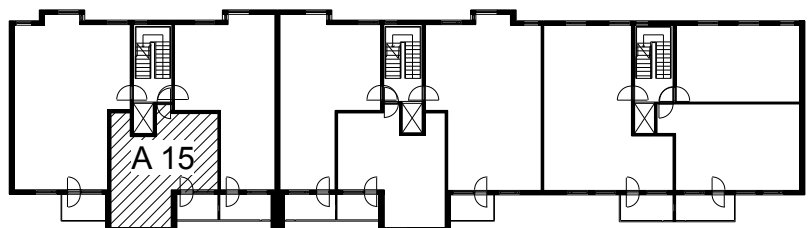

**Kohteen tiedot:**

Yhtiö: KOy Helsingin Suvilahdenkatu 6  
 Katuosoite: Suvilahdenkatu 6  
 Postitoimipaikka: 00500 Helsinki

Huoneiston tunnus: A 15  
 Huoneistotyyppi: 2 h + kk + s + p  
 Huoneiston pinta-ala: 43.0 m<sup>2</sup>  
 Kerrossijainti: 6.krs/7.krs

**Pohjapiirros**  
 1:100

Suvilahdenkatu Söderviksgatan

A 15 Sijainti