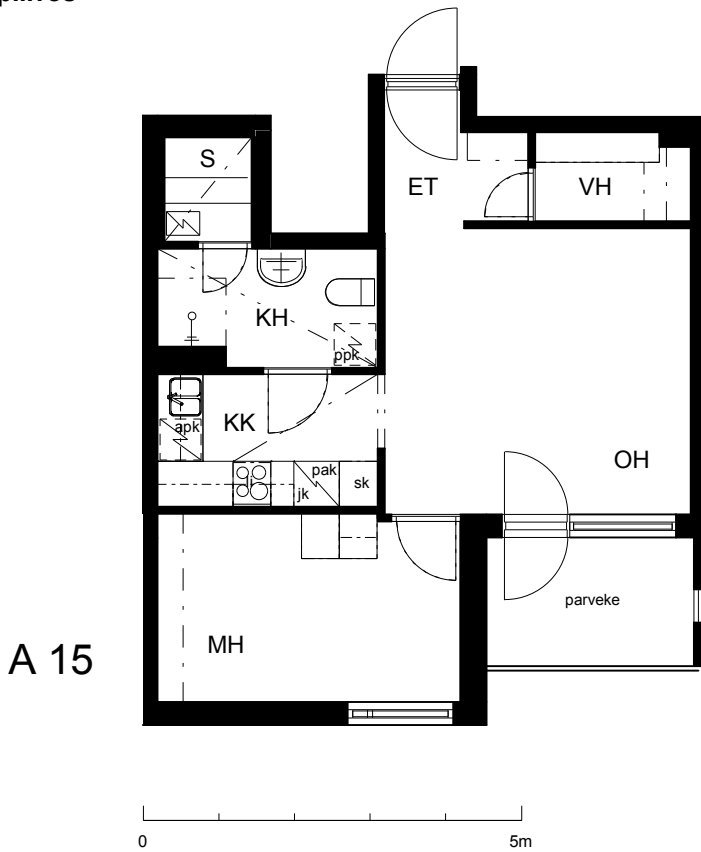

**Kohteen tiedot:**

Yhtiö: KOy Helsingin Suvilahdenkatu 6  
 Katuosoite: Suvilahdenkatu 6  
 Postitoimipaikka: 00500 Helsinki

Huoneiston tunnus: A 15  
 Huoneistotyyppi: 2 h + kk + s + p  
 Huoneiston pinta-ala: 43.0 m<sup>2</sup>  
 Kerrossijainti: 6.krs/7.krs

**Pohjapiirros**  
 1:100

Suvilahdenkatu Söderviksgatan

A 15 Sijainti