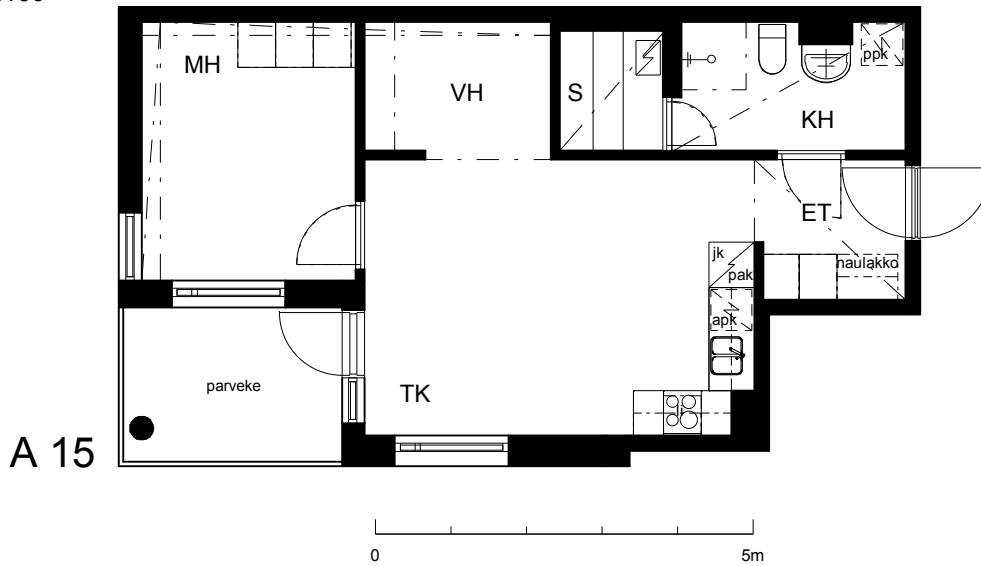

Kohteen tiedot:

Yhtiö: KOy Hatanpään Elisa
Katuosoite: Siirtolapuutarhankatu 16
Postitoimipaikka: 33900 Tampere

Huoneiston tunnus: A 15
Huoneistotyyppi: 1 h + tupak + s + p
Huoneiston pinta-ala: 44.5 m²
Kerrossijainti: 3.krs/4.krs

Pohjapiirros

1:100

A 15 Sijainti