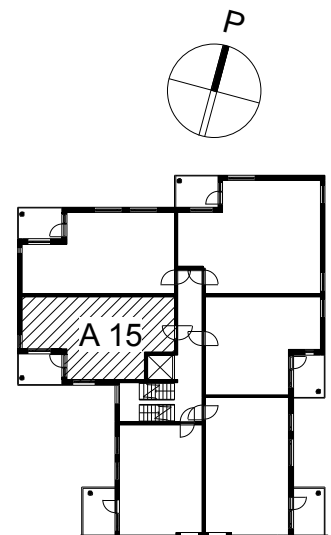

Kohteen tiedot:

Yhtiö: KOy Hatanpään Elisa
Katuosoite: Siirtolapuutarhankatu 16
Postitoimipaikka: 33900 Tampere

Huoneiston tunnus: A 15
Huoneistotyyppi: 1 h + tupak + s + p
Huoneiston pinta-ala: 44.5 m²
Kerrossijainti: 3.krs/4.krs

Pohjapiirros

1:100

A 15 Sijainti