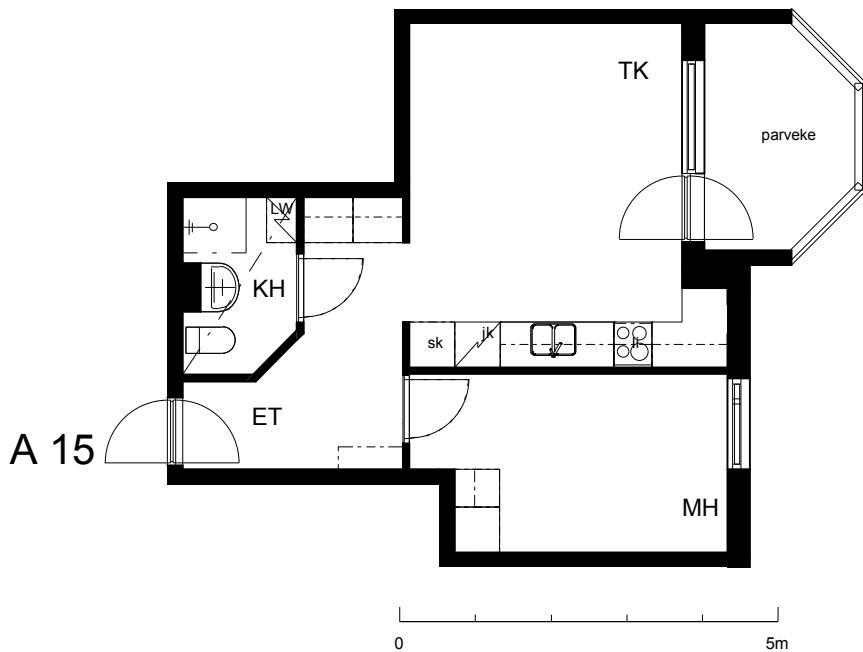

**Kohteen tiedot:**

Yhtiö: Kiinteistö Oy Riihimäem Mercurius  
Katuosoite: Merkuriuksenkuja 1  
Postitoimipaikka: 11130 RIIHIMÄKI

Huoneiston tunnus: A 15  
Huoneistotyyppi: 1h + tk + p  
Huoneiston pinta-ala: 37.5 m<sup>2</sup>  
Kerrossijainti: 4.krs/6.krs

**Pohjapiirros**

1:100

Merkuriuksenkuja

A 15 Sijainti