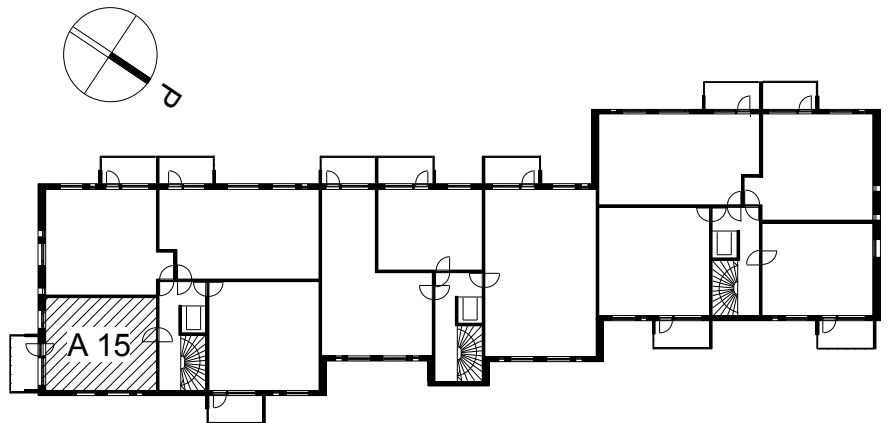

**Kohteen tiedot:**

Yhtiö: KOy Käsityöläiskatu 18  
 Katuosoite: Käsityöläiskatu 18  
 Postitoimipaikka: 20100 Turku

Huoneiston tunnus: A 15  
 Huoneistotyyppi: 2 h + kk + lasitettu parveke  
 Huoneiston pinta-ala: 44.5 m<sup>2</sup>  
 Kerrossijainti: 5.krs/9.krs

**Pohjapiirros**  
 1:100

KÄSITYÖIÄISKATU

A 15 Sijainti