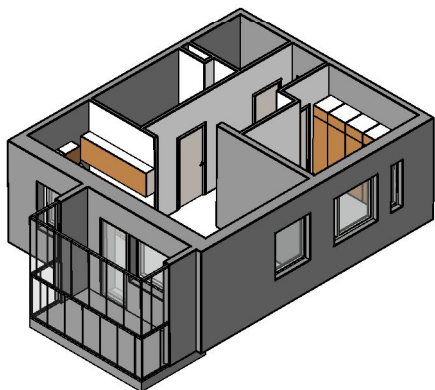

Kohteen tiedot:

Yhtiö: KOy Käsityöläiskatu 18
Katuosoite: Käsityöläiskatu 18
Postitoimipaikka: 20100 Turku

Huoneiston tunnus: A 15
Huoneistotyyppi: 2 h + kk + lasitettu parveke
Huoneiston pinta-ala: 44.5 m²
Kerrossijainti: 5.krs/9.krs

Pohjapiirros
1:100

KÄSITYÖIÄISKATU

A 15 Sijainti