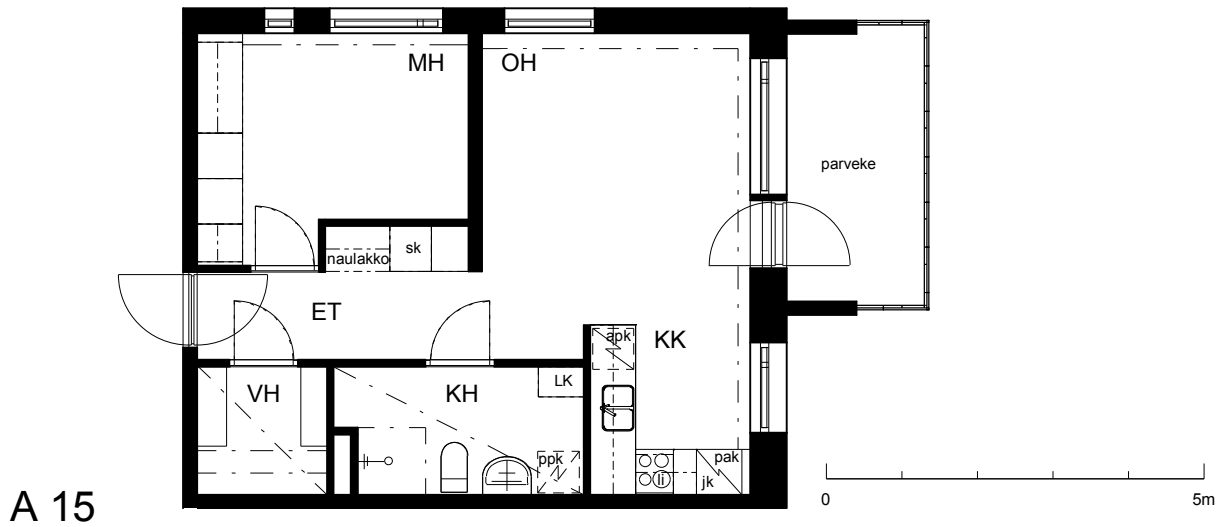

**Kohteen tiedot:**

Yhtiö: KOy Käsityöläiskatu 18  
 Katuosoite: Käsityöläiskatu 18  
 Postitoimipaikka: 20100 Turku

Huoneiston tunnus: A 15  
 Huoneistotyyppi: 2 h + kk + lasitettu parveke  
 Huoneiston pinta-ala: 44.5 m<sup>2</sup>  
 Kerrossijainti: 5.krs/9.krs

**Pohjapiirros**  
 1:100

KÄSITYÖIÄISKATU

A 15 Sijainti