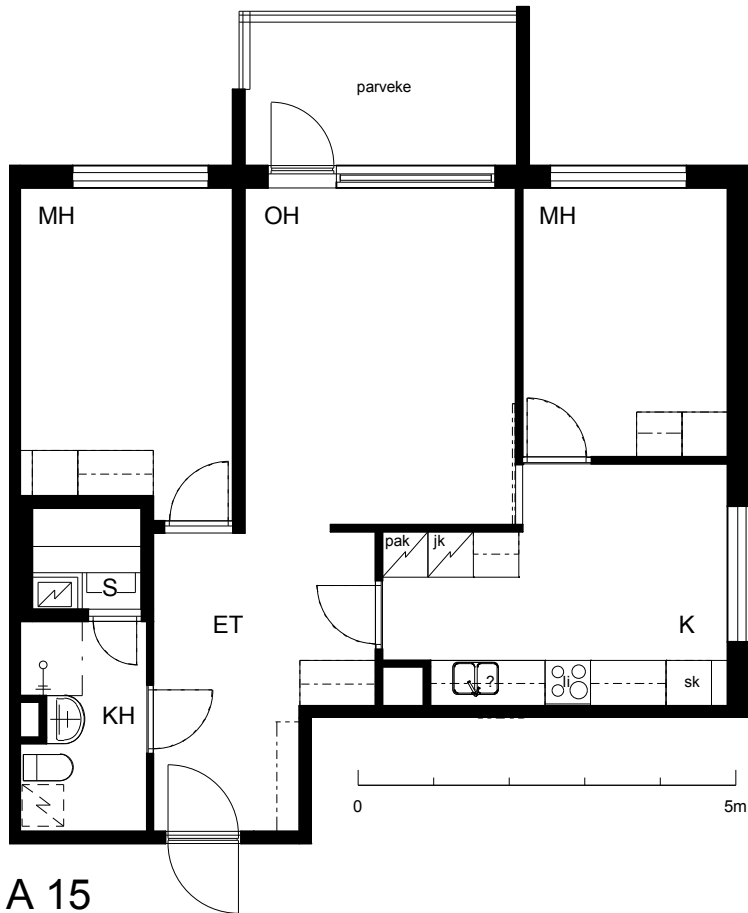

Kohteen tiedot:

Yhtiö: Riihentausta K Oy
Katuosoite: Kartanonkatu 12
Postitoimipaikka: 08200 LOHJA

Huoneiston tunnus: A 15
Huoneistotyyppi: 3 h + k + s + p
Huoneiston pinta-ala: 68.0 m²
Kerrossijainti: 3.krs/4.krs

Pohjapiirros

1:100

Kartanonkatu

A 15 Sijainti