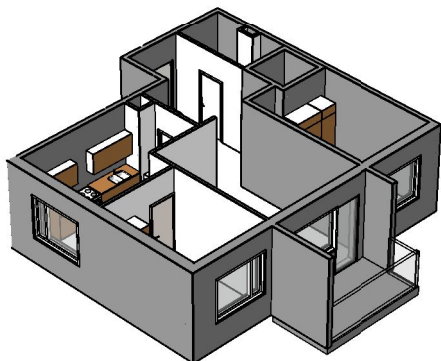

Kohteen tiedot:

Yhtiö: Riihentausta K Oy
Katuosoite: Kartanonkatu 12
Postitoimipaikka: 08200 LOHJA

Huoneiston tunnus: A 15
Huoneistotyyppi: 3 h + k + s + p
Huoneiston pinta-ala: 68.0 m²
Kerrossijainti: 3.krs/4.krs

Pohjapiirros

1:100

Kartanonkatu

A 15 Sijainti