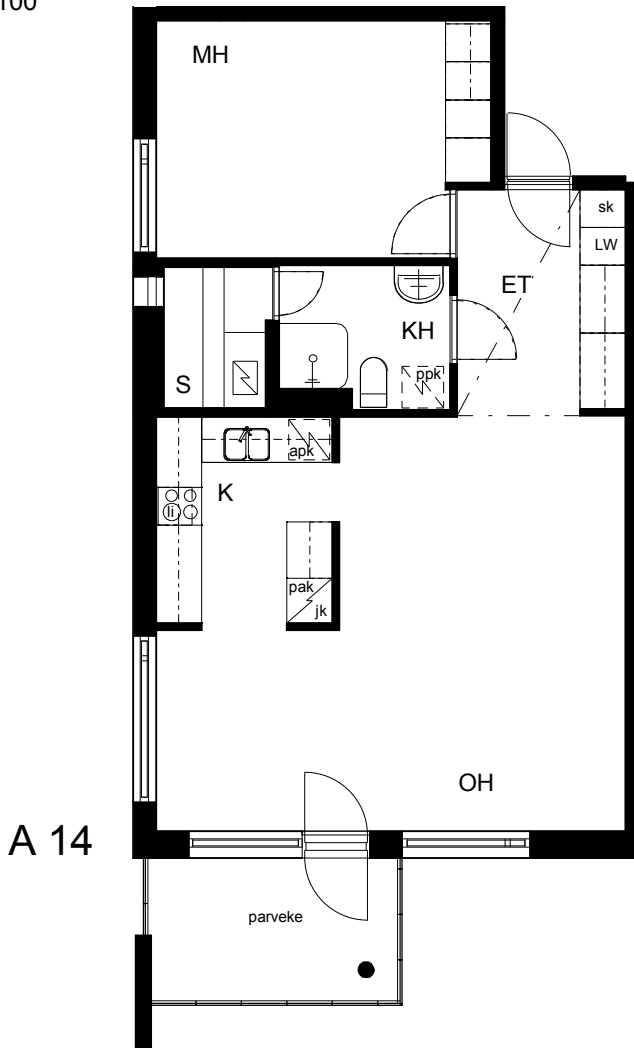

Kohteen tiedot:

Yhtiö: KOy Helsingin Tapulikaupungintie 11
 Katuosoite: Tapulikaupungintie 11
 Postitoimipaikka: 00750 Helsinki

Huoneiston tunnus: A 14
 Huoneistotyyppi: 2 h + k + s + lasitettu parveke
 Huoneiston pinta-ala: 61.5 m²
 Kerrossijainti: 3.krs/8.krs

Pohjapiirros

1:100

Tapulikaupungintie

A 14 Sijainti