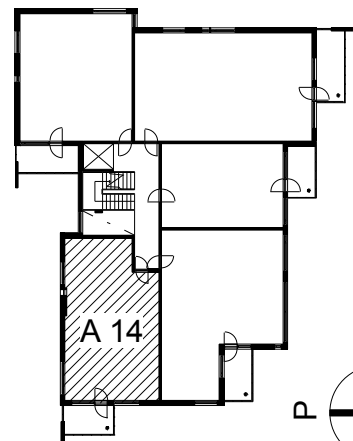

Kohteen tiedot:

Yhtiö: KOy Helsingin Tapulikaupungintie 11
 Katuosoite: Tapulikaupungintie 11
 Postitoimipaikka: 00750 Helsinki

Huoneiston tunnus: A 14
 Huoneistotyyppi: 2 h + k + s + lasitettu parveke
 Huoneiston pinta-ala: 61.5 m²
 Kerrossijainti: 3.krs/8.krs

Pohjapiirros

1:100

Tapulikaupungintie

A 14 Sijainti