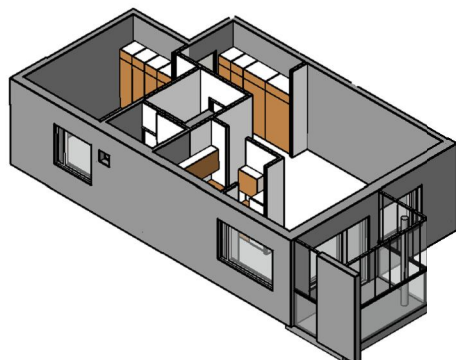

Kohteen tiedot:

Yhtiö: KOy Helsingin Tapulikaupungintie 11
Katuosoite: Tapulikaupungintie 11
Postitoimipaikka: 00750 Helsinki

Huoneiston tunnus: A 14
Huoneistotyyppi: 2 h + k + s + lasitettu parveke
Huoneiston pinta-ala: 61.5 m²
Kerrossijainti: 3.krs/8.krs

Pohjapiirros

1:100

Tapulikaupungintie

A 14 Sijainti