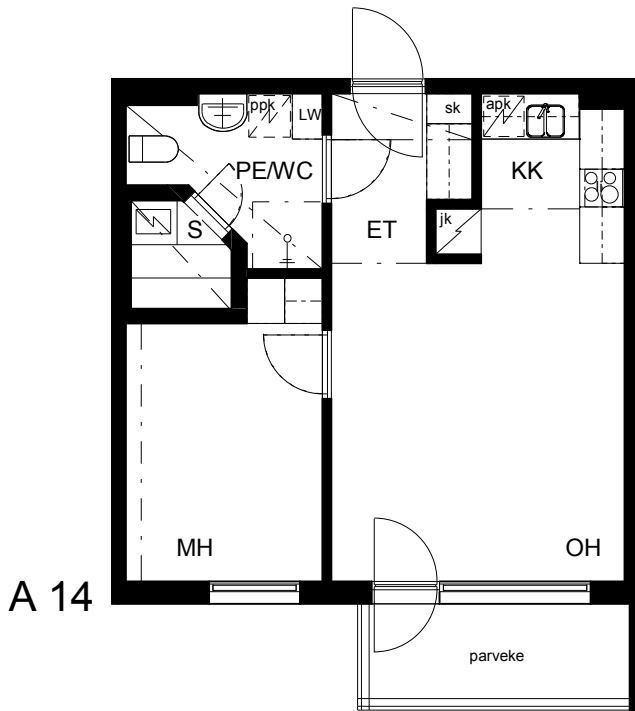

Kohteen tiedot:

Yhtiö: As Oy Tampereen Pellavanliikka
 Katuosoite: Tampellan Esplanadi 8
 Postitoimipaikka: 33100 Tampere

Huoneiston tunnus: A 14
 Huoneistotyyppi: 2 h + kk + s + p
 Huoneiston pinta-ala: 42.5 m²
 Kerrossijainti: 4.krs/8.krs

Pohjapiirros

1:100

A 14 Sijainti

Tampellan Esplanadi