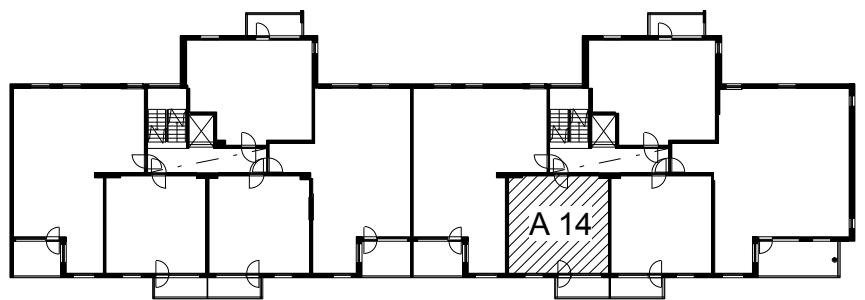

Kohteen tiedot:

Yhtiö: As Oy Tampereen Pellavanliikka
 Katuosoite: Tampellan Esplanadi 8
 Postitoimipaikka: 33100 Tampere

Huoneiston tunnus: A 14
 Huoneistotyyppi: 2 h + kk + s + p
 Huoneiston pinta-ala: 42.5 m²
 Kerrossijainti: 4.krs/8.krs

Pohjapiirros

1:100

A 14 Sijainti

Tampellan Esplanadi