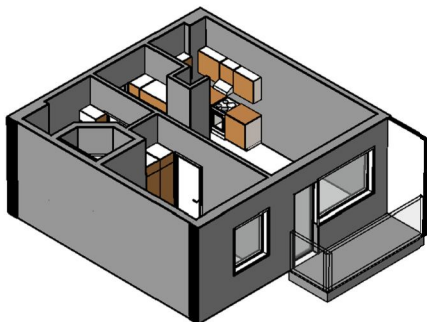

Kohteen tiedot:

Yhtiö: As Oy Tampereen Pellavanliikka
Katuosoite: Tampellan Esplanadi 8
Postitoimipaikka: 33100 Tampere

Huoneiston tunnus: A 14
Huoneistotyyppi: 2 h + kk + s + p
Huoneiston pinta-ala: 42.5 m²
Kerrossijainti: 4.krs/8.krs

Pohjapiirros

1:100

A 14 Sijainti

Tampellan Esplanadi