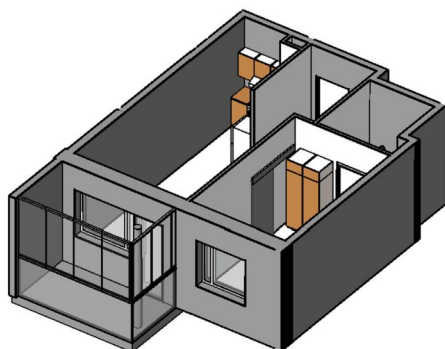

Sofianlehdonkatu

A 14 Sijainti