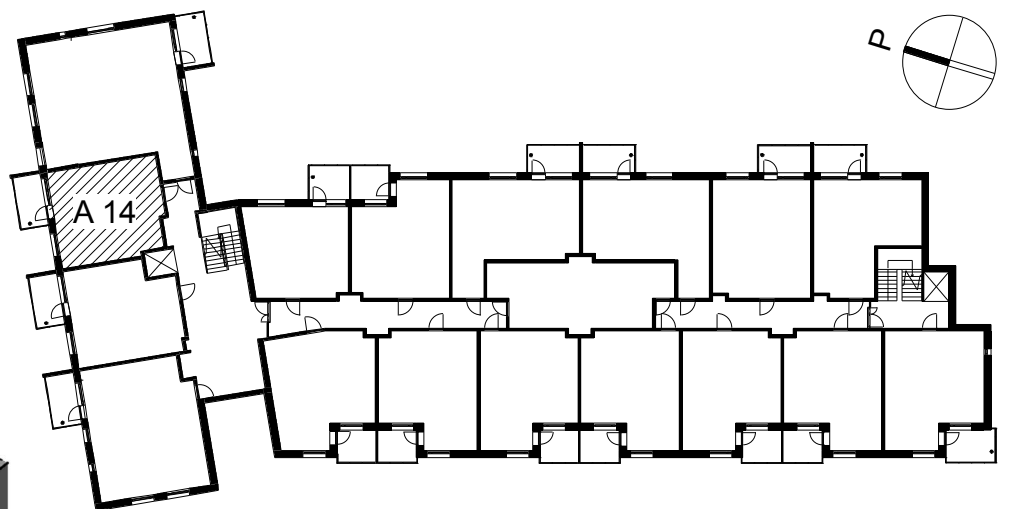

**Kohteen tiedot:**

Yhtiö: KOy Sofianlehdonkadun senioritalo  
Katuosoite: Sofianlehdonkatu 5a  
Postitoimipaikka: 00610 Helsinki

Huoneiston tunnus: A 14  
Huoneistotyyppi: 2 h + kk + lasitettu parv.  
Huoneiston pinta-ala: 46.0 m<sup>2</sup>  
Kerrossijainti: 3.krs/4.krs

**Pohjapiirros**

1:100

A 14

Sofianlehdonkatu

A 14 Sijainti