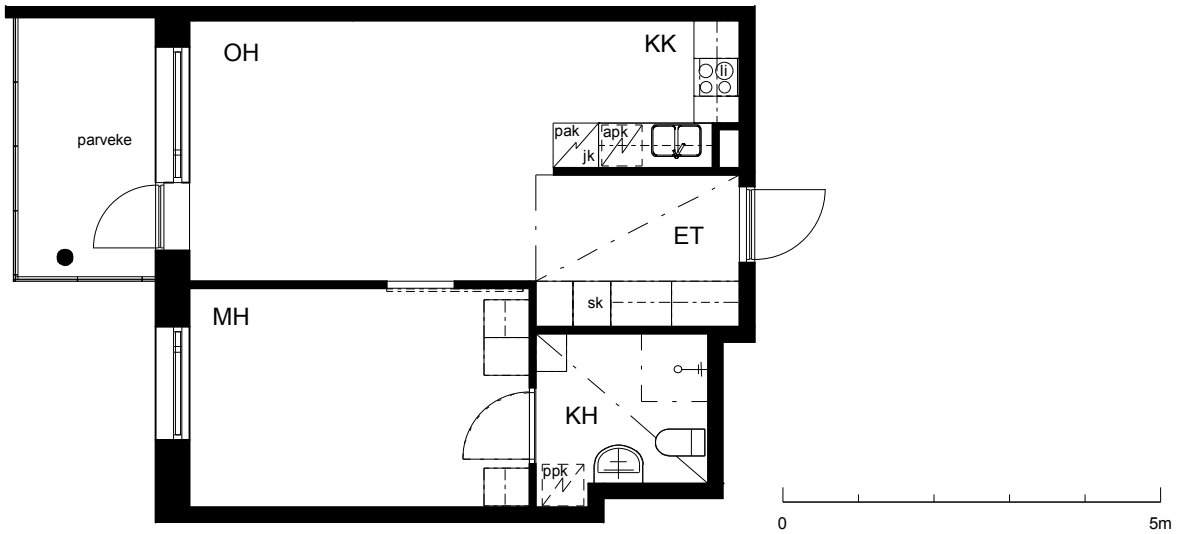

**Kohteen tiedot:**

Yhtiö: KOy Sofianlehdonkadun senioritalo  
Katuosoite: Sofianlehdonkatu 5a  
Postitoimipaikka: 00610 Helsinki

Huoneiston tunnus: A 14  
Huoneistotyyppi: 2 h + kk + lasitettu parv.  
Huoneiston pinta-ala: 46.0 m<sup>2</sup>  
Kerrossijainti: 3.krs/4.krs

**Pohjapiirros**

1:100

A 14

Sofianlehdonkatu

A 14 Sijainti