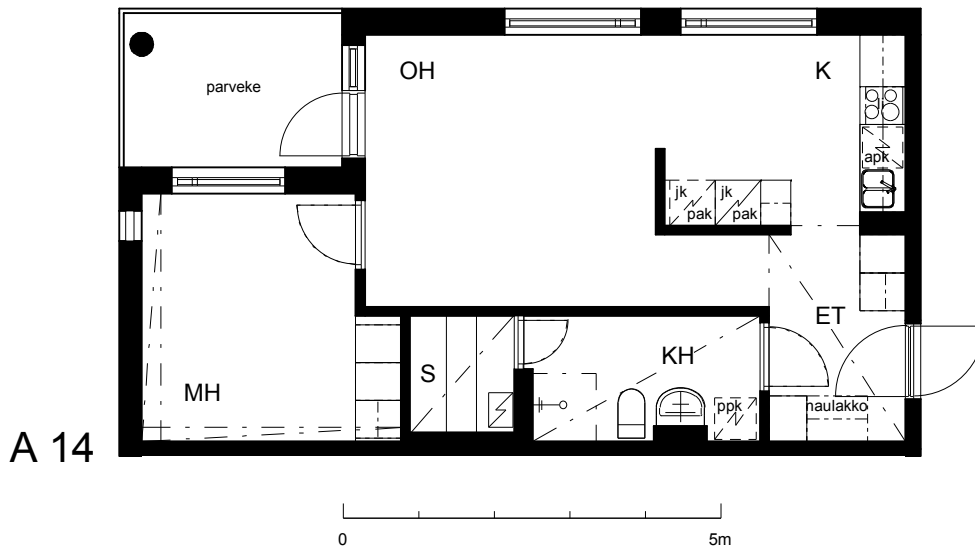

**Kohteen tiedot:**

Yhtiö: KOy Hatanpään Elisa  
 Katuosoite: Siirtolapuutarhankatu 16  
 Postitoimipaikka: 33900 Tampere

Huoneiston tunnus: A 14  
 Huoneistotyyppi: 2 h + k + s + p  
 Huoneiston pinta-ala: 48.0 m<sup>2</sup>  
 Kerrossijainti: 3.krs/4.krs

**Pohjapiirros**

1:100

A 14 Sijainti