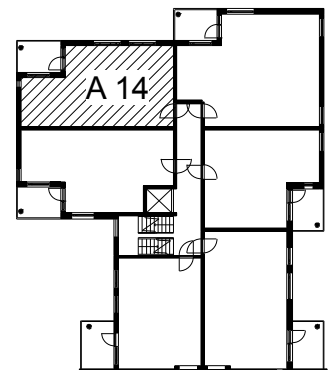

**Kohteen tiedot:**

Yhtiö: KOy Hatanpään Elisa  
 Katuosoite: Siirtolapuutarhankatu 16  
 Postitoimipaikka: 33900 Tampere

Huoneiston tunnus: A 14  
 Huoneistotyyppi: 2 h + k + s + p  
 Huoneiston pinta-ala: 48.0 m<sup>2</sup>  
 Kerrossijainti: 3.krs/4.krs

**Pohjapiirros**

1:100

A 14 Sijainti