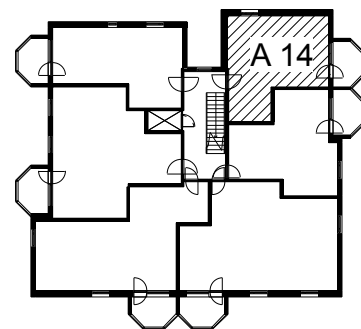

Kohteen tiedot:

Yhtiö: Kiinteistö Oy Riihimäem Mercurius
 Katuosoite: Merkuriuksenkuja 1
 Postitoimipaikka: 11130 RIIHIMÄKI

Huoneiston tunnus: A 14
 Huoneistotyyppi: 1h + tk + p
 Huoneiston pinta-ala: 37.5 m²
 Kerrossijainti: 3.krs/6.krs

Pohjapiirros

1:100

A 14

Merkuriuksenkuja

A 14 Sijainti