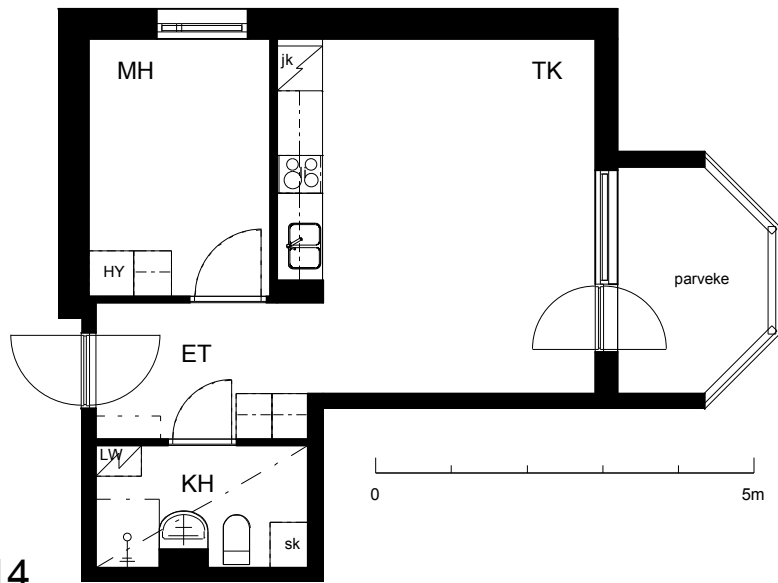

Kohteen tiedot:

Yhtiö: Kiinteistö Oy Riihimäem Mercurius
 Katuosoite: Merkuriuksenkuja 1
 Postitoimipaikka: 11130 RIIHIMÄKI

Huoneiston tunnus: A 14
 Huoneistotyyppi: 1h + tk + p
 Huoneiston pinta-ala: 37.5 m²
 Kerrossijainti: 3.krs/6.krs

Pohjapiirros

1:100

A 14

Merkuriuksenkuja

A 14 Sijainti