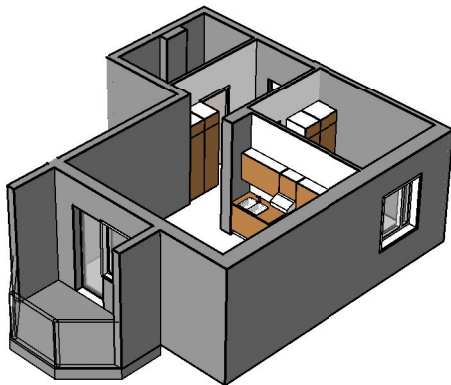

A 14 Sijainti