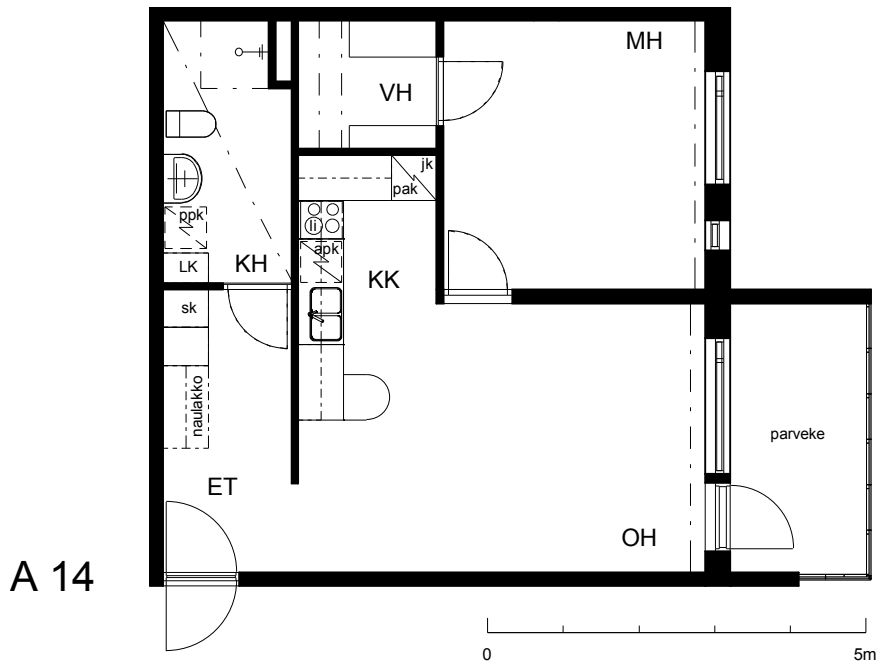

Kohteen tiedot:

Yhtiö: KOy Käsityöläiskatu 18
 Katuosoite: Käsityöläiskatu 18
 Postitoimipaikka: 20100 Turku

Huoneiston tunnus: A 14
 Huoneistotyyppi: 2 h + kk + lasitettu parveke
 Huoneiston pinta-ala: 52.5 m²
 Kerrossijainti: 4.krs/9.krs

Pohjapiirros

1:100

KÄSITYÖLÄISKATU

A 14 Sijainti