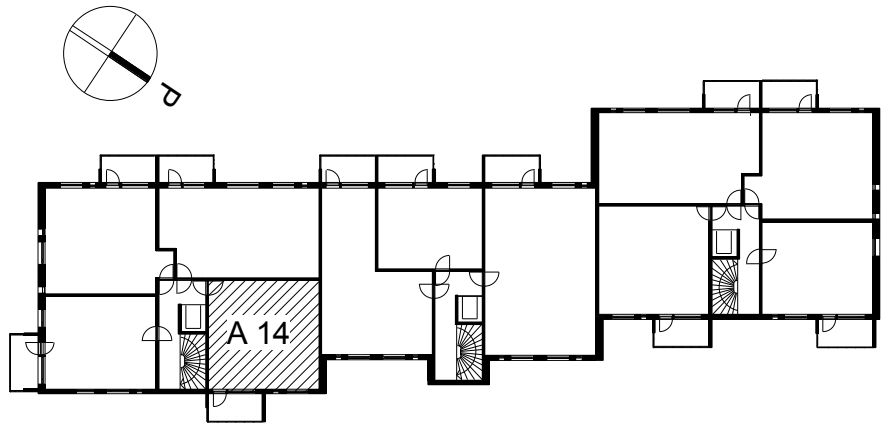

Kohteen tiedot:

Yhtiö: KOy Käsityöläiskatu 18
 Katuosoite: Käsityöläiskatu 18
 Postitoimipaikka: 20100 Turku

Huoneiston tunnus: A 14
 Huoneistotyyppi: 2 h + kk + lasitettu parveke
 Huoneiston pinta-ala: 52.5 m²
 Kerrossijainti: 4.krs/9.krs

Pohjapiirros

1:100

KÄSITYÖLÄISKATU

A 14 Sijainti