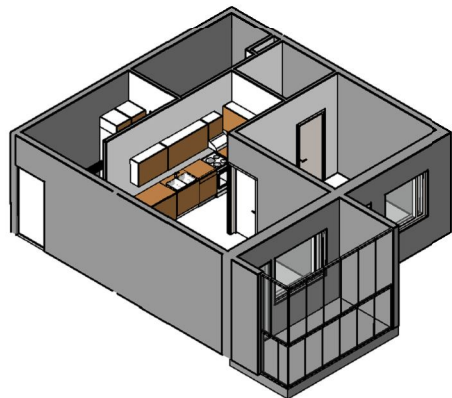

Kohteen tiedot:

Yhtiö: KOy Käsityöläiskatu 18
Katuosoite: Käsityöläiskatu 18
Postitoimipaikka: 20100 Turku

Huoneiston tunnus: A 14
Huoneistotyyppi: 2 h + kk + lasitettu parveke
Huoneiston pinta-ala: 52.5 m²
Kerrossijainti: 4.krs/9.krs

Pohjapiirros

1:100

KÄSITYÖLÄISKATU

A 14 Sijainti