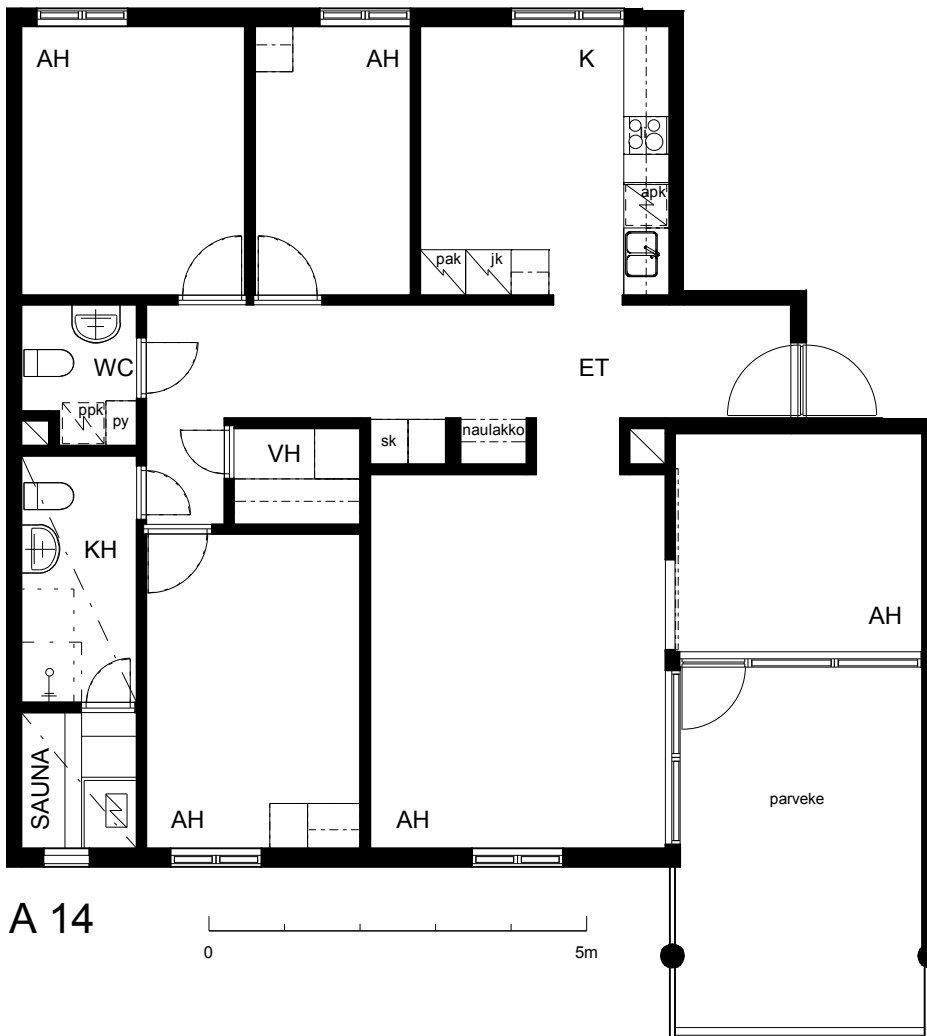

**Kohteen tiedot:**

Yhtiö: Lakelanportti K Oy  
 Katuosoite: Espoonaukio 7  
 Postitoimipaikka: 02770 ESPOO

Huoneiston tunnus: A 14  
 Huoneistotyyppi: 5 h + k + s + p  
 Huoneiston pinta-ala: 103.0 m<sup>2</sup>  
 Kerrossijainti: 5.krs/5.krs

**Pohjapiirros**

1:100

**A 14 Sijainti**