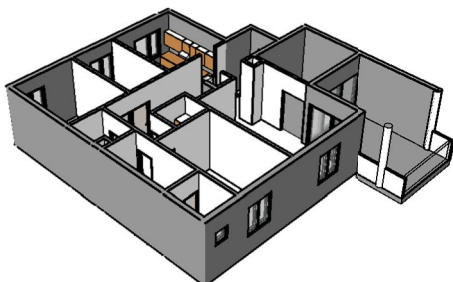

Kohteen tiedot:

Yhtiö: Lakelanportti K Oy
Katuosoite: Espoonaukio 7
Postitoimipaikka: 02770 ESPOO

Huoneiston tunnus: A 14
Huoneistotyyppi: 5 h + k + s + p
Huoneiston pinta-ala: 103.0 m²
Kerrossijainti: 5.krs/5.krs

Pohjapiirros

1:100

A 14 Sijainti