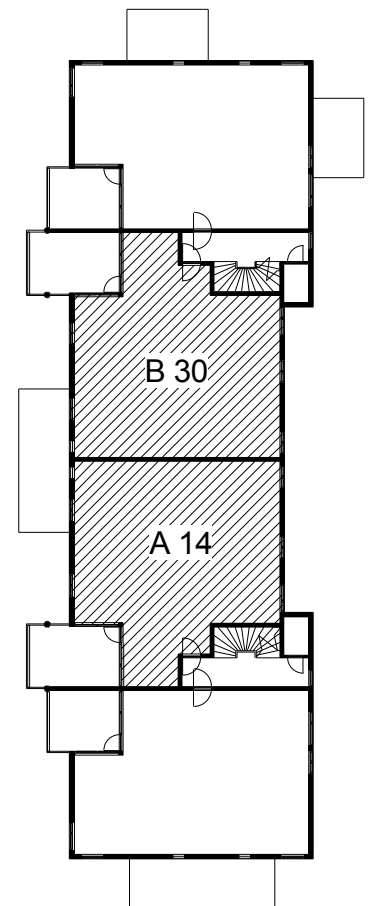

**Kohteen tiedot:**

Yhtiö: Lakelanportti K Oy  
 Katuosoite: Espoonaukio 7  
 Postitoimipaikka: 02770 ESPOO

Huoneiston tunnus: A 14  
 Huoneistotyyppi: 5 h + k + s + p  
 Huoneiston pinta-ala: 103.0 m<sup>2</sup>  
 Kerrossijainti: 5.krs/5.krs

**Pohjapiirros**

1:100

**A 14 Sijainti**