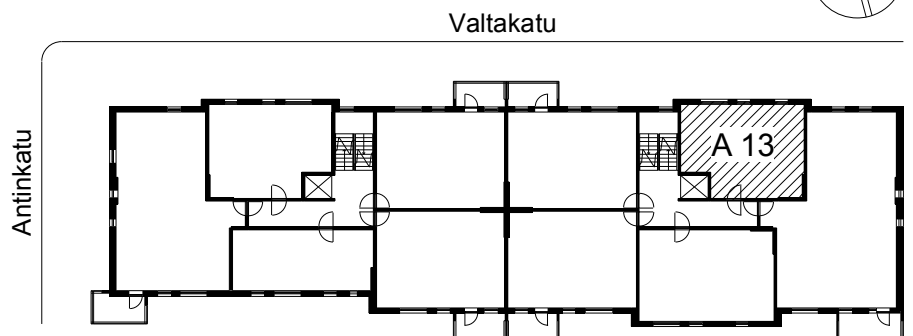

Kohteen tiedot:

Yhtiö: K Oy Porin Valta-Antti
 Katuosoite: Valtakatu 8
 Postitoimipaikka: 28100 PORI

Huoneiston tunnus: A 13
 Huoneistotyyppi: 2 h + kk + s
 Huoneiston pinta-ala: 47.0 m²
 Kerrossijainti: 4.krs/6.krs

Pohjapiirros

1:100

A 13 Sijainti