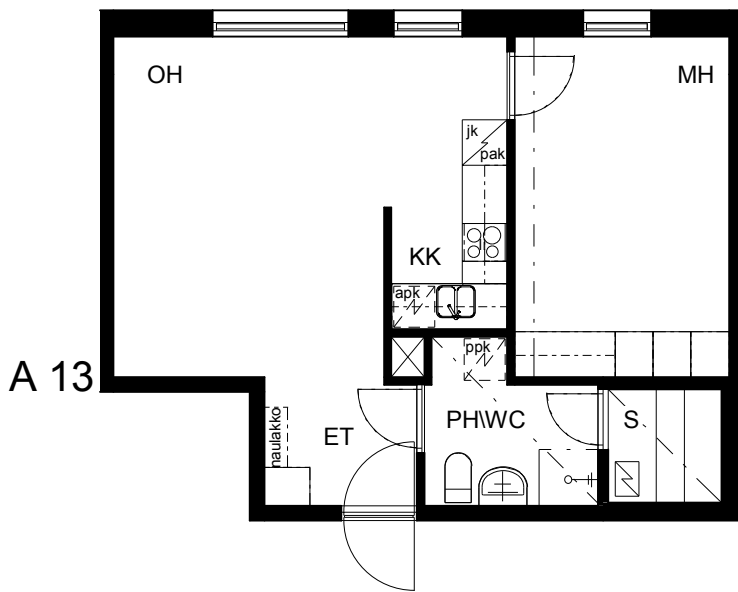

Kohteen tiedot:

Yhtiö: K Oy Porin Valta-Antti
 Katuosoite: Valtakatu 8
 Postitoimipaikka: 28100 PORI

Huoneiston tunnus: A 13
 Huoneistotyyppi: 2 h + kk + s
 Huoneiston pinta-ala: 47.0 m²
 Kerrossijainti: 4.krs/6.krs

Pohjapiirros

1:100

A 13 Sijainti