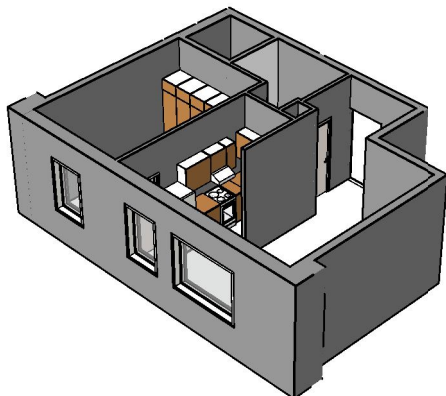

Kohteen tiedot:

Yhtiö: K Oy Porin Valta-Antti
Katuosoite: Valtakatu 8
Postitoimipaikka: 28100 PORI

Huoneiston tunnus: A 13
Huoneistotyyppi: 2 h + kk + s
Huoneiston pinta-ala: 47.0 m²
Kerrossijainti: 4.krs/6.krs

Pohjapiirros

1:100

A 13 Sijainti