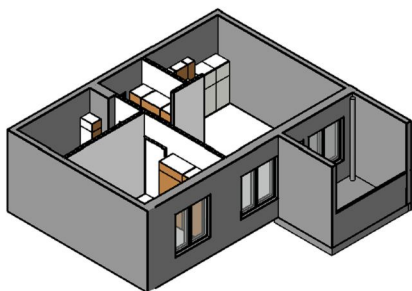

A 13

Tulliportinkatu