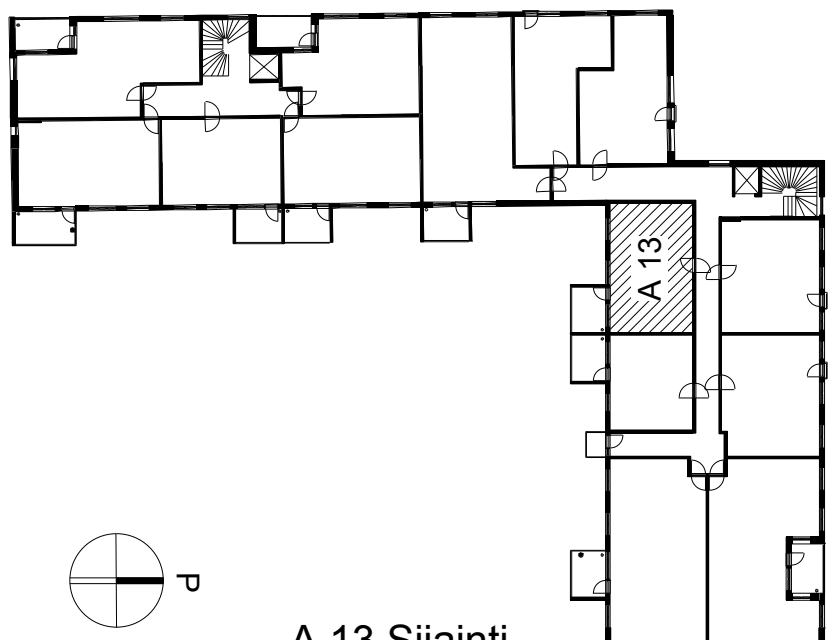

Kohteen tiedot:

Yhtiö: KOy Kuopion Safiiri
 Katuosoite: Tulliportinkatu 6
 Postitoimipaikka: 70100 Kuopion

Huoneiston tunnus: A 13
 Huoneistotyyppi: 2 h + kk + parveke
 Huoneiston pinta-ala: 46.5 m²
 Kerrossijainti: 3.krs/5.krs

Pohjapiirros

1:100

A 13

Tulliportinkatu

A 13 Sijainti