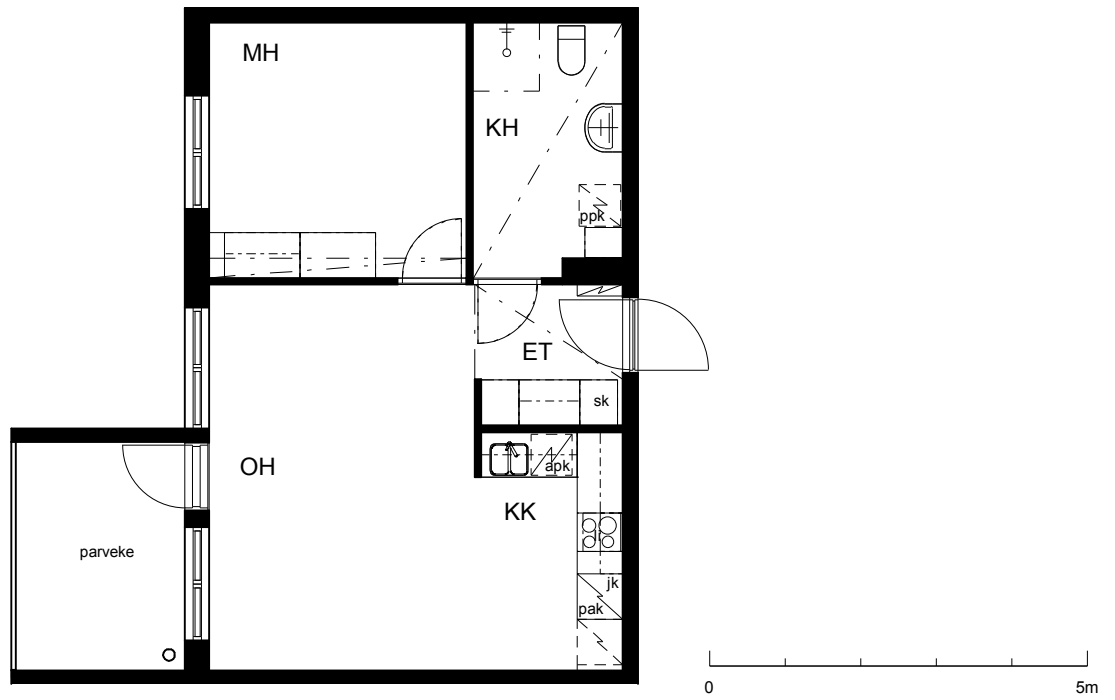

Kohteen tiedot:

Yhtiö: KOy Kuopion Safiiri
Katuosoite: Tulliportinkatu 6
Postitoimipaikka: 70100 Kuopion

Huoneiston tunnus: A 13
Huoneistotyyppi: 2 h + kk + parveke
Huoneiston pinta-ala: 46.5 m²
Kerrossijainti: 3.krs/5.krs

Pohjapiirros

1:100