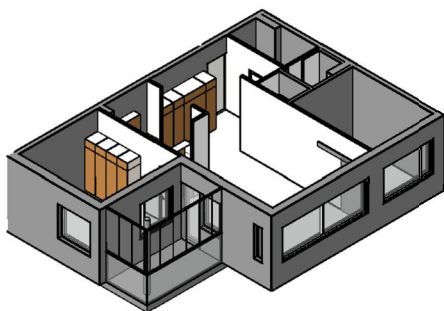

Kohteen tiedot:

Yhtiö: KOy Helsingin Tapulikaupungintie 11
Katuosoite: Tapulikaupungintie 11
Postitoimipaikka: 00750 Helsinki

Huoneiston tunnus: A 13
Huoneistotyyppi: 3 h + k + s + lasitettu parveke
Huoneiston pinta-ala: 74.0 m²
Kerrossijainti: 3.krs/8.krs

Pohjapiirros
1:100

Tapulikaupungintie

A 13 Sijainti