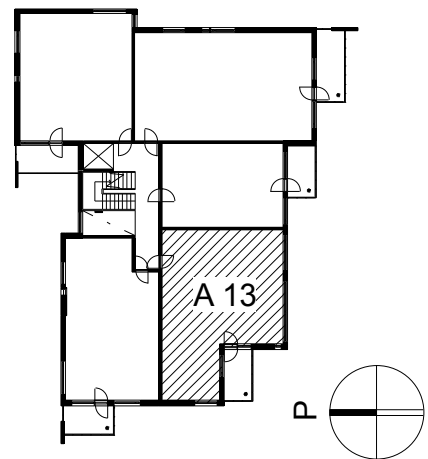

Kohteen tiedot:

Yhtiö: KOy Helsingin Tapulikaupungintie 11
Katuosoite: Tapulikaupungintie 11
Postitoimipaikka: 00750 Helsinki

Huoneiston tunnus: A 13
Huoneistotyyppi: 3 h + k + s + lasitettu parveke
Huoneiston pinta-ala: 74.0 m²
Kerrossijainti: 3.krs/8.krs

Pohjapiirros
1:100

Tapulikaupungintie

A 13 Sijainti