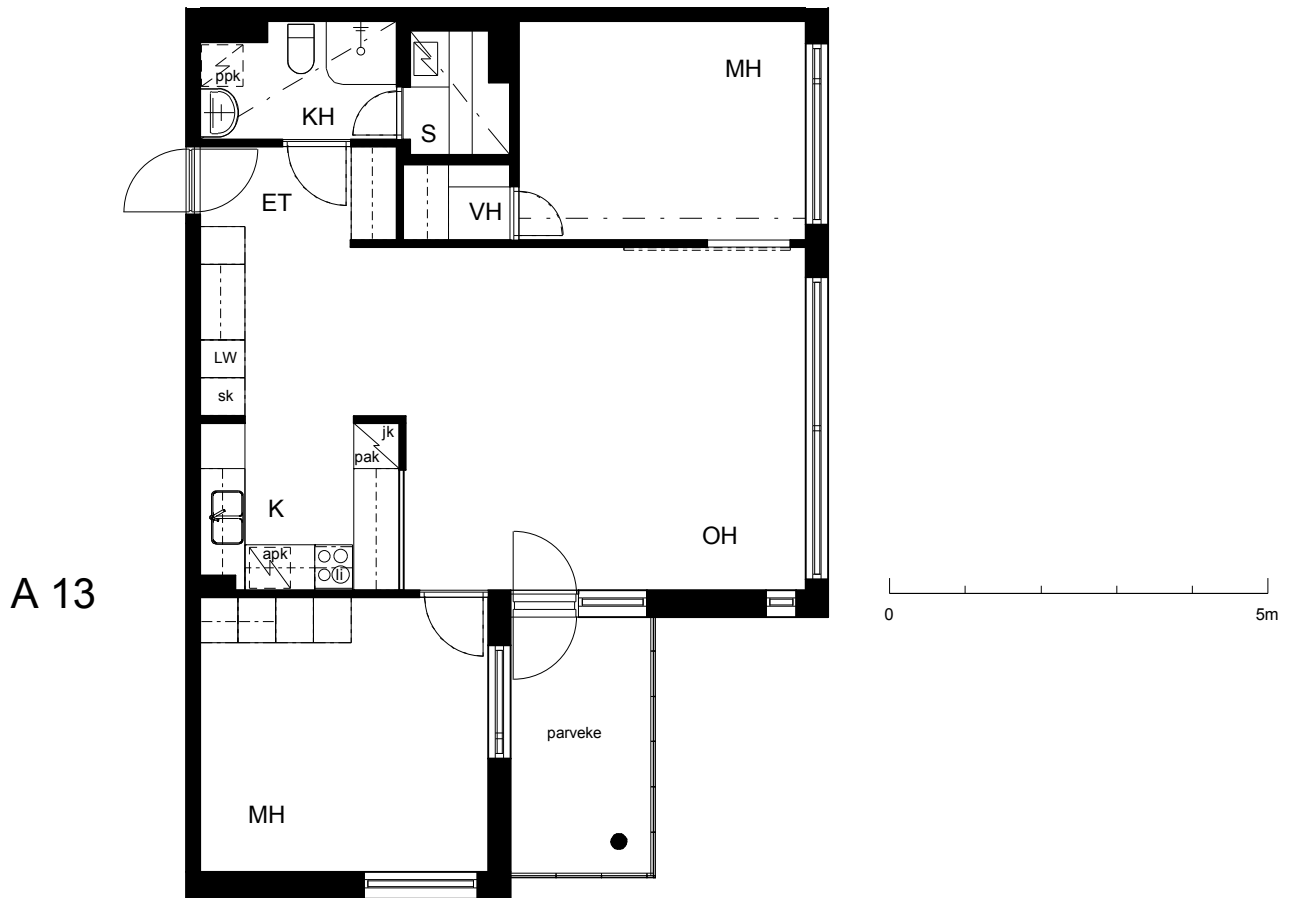

Kohteen tiedot:

Yhtiö: KOy Helsingin Tapulikaupungintie 11
 Katuosoite: Tapulikaupungintie 11
 Postitoimipaikka: 00750 Helsinki

Huoneiston tunnus: A 13
 Huoneistotyyppi: 3 h + k + s + lasitettu parveke
 Huoneiston pinta-ala: 74.0 m²
 Kerrossijainti: 3.krs/8.krs

Pohjapiirros
 1:100

Tapulikaupungintie

A 13 Sijainti