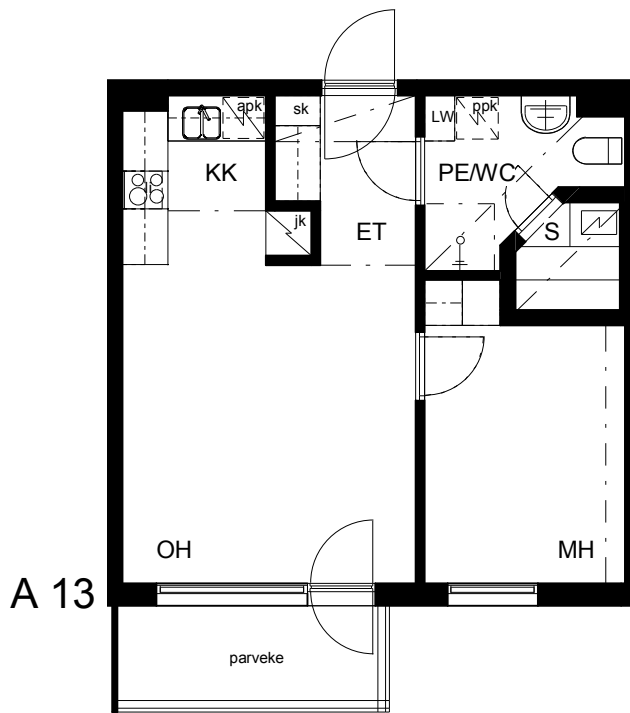

Kohteen tiedot:

Yhtiö: As Oy Tampereen Pellavanliikka
Katuosoite: Tampellan Esplanadi 8
Postitoimipaikka: 33100 Tampere

Huoneiston tunnus: A 13
Huoneistotyyppi: 2 h + kk + s + p
Huoneiston pinta-ala: 42.5 m²
Kerrossijainti: 4.krs/8.krs

Pohjapiirros

1:100

**A 13 Sijainti**

Tampellan Esplanadi