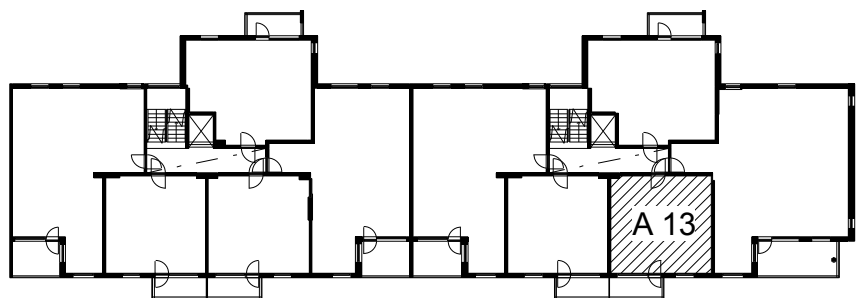

Kohteen tiedot:

Yhtiö: As Oy Tampereen Pellavanliikka
Katuosoite: Tampellan Esplanadi 8
Postitoimipaikka: 33100 Tampere

Huoneiston tunnus: A 13
Huoneistotyyppi: 2 h + kk + s + p
Huoneiston pinta-ala: 42.5 m²
Kerrossijainti: 4.krs/8.krs

Pohjapiirros

1:100

**A 13 Sijainti**

Tampellan Esplanadi