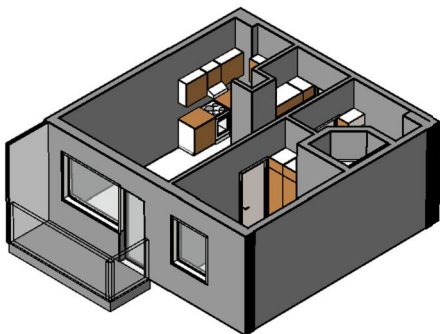

Kohteen tiedot:

Yhtiö: As Oy Tampereen Pellavanliikka
Katuosoite: Tampellan Esplanadi 8
Postitoimipaikka: 33100 Tampere

Huoneiston tunnus: A 13
Huoneistotyyppi: 2 h + kk + s + p
Huoneiston pinta-ala: 42.5 m²
Kerrossijainti: 4.krs/8.krs

Pohjapiirros

1:100

A 13 Sijainti

Tampellan Esplanadi