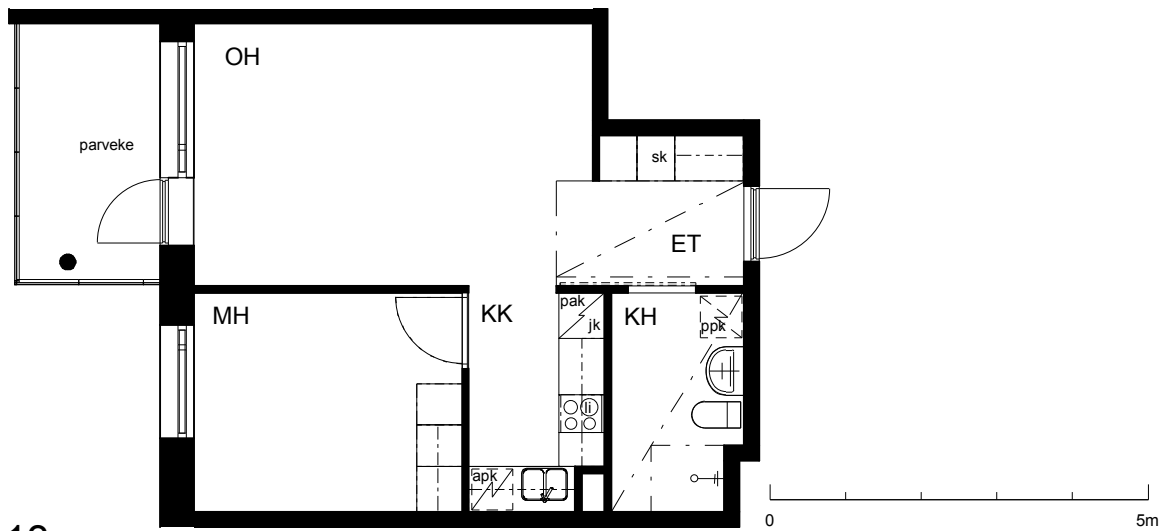

Kohteen tiedot:

Yhtiö: KOy Sofianlehdonkadun senioritalo
Katuosoite: Sofianlehdonkatu 5a
Postitoimipaikka: 00610 Helsinki

Huoneiston tunnus: A 13
Huoneistotyyppi: 2 h + kk + lasitettu parveke
Huoneiston pinta-ala: 44.0 m²
Kerrossijainti: 3.krs/4.krs

Pohjapiirros

1:100

A 13