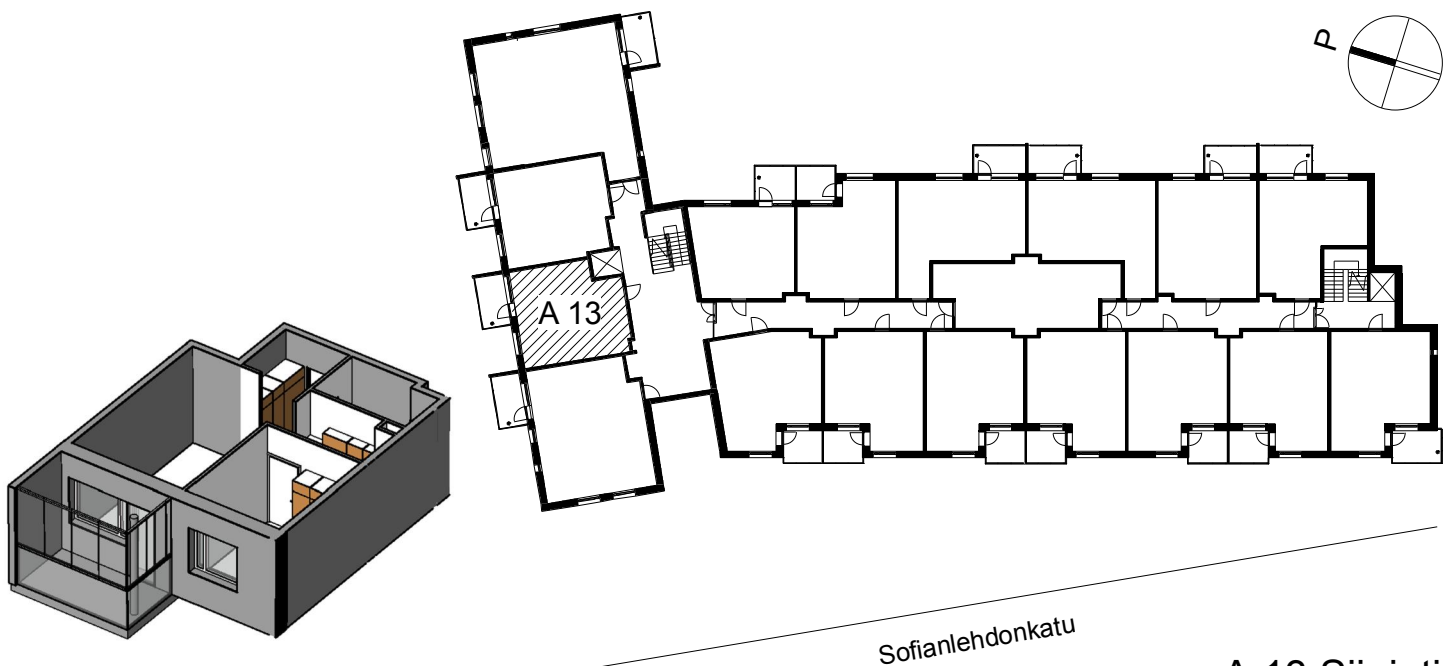

Kohteen tiedot:

Yhtiö: KOy Sofianlehdonkadun senioritalo
 Katuosoite: Sofianlehdonkatu 5a
 Postitoimipaikka: 00610 Helsinki

Huoneiston tunnus: A 13
 Huoneistotyyppi: 2 h + kk + lasitettu parveke
 Huoneiston pinta-ala: 44.0 m²
 Kerrossijainti: 3.krs/4.krs

Pohjapiirros

1:100

A 13

Sofianlehdonkatu

A 13 Sijainti