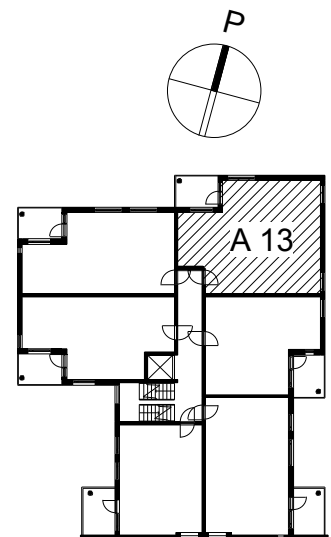

Kohteen tiedot:

Yhtiö: KOy Hatanpään Elisa
Katuosoite: Siirtolapuutarhankatu 16
Postitoimipaikka: 33900 Tampere

Huoneiston tunnus: A 13
Huoneistotyyppi: 3 h + k + s + p
Huoneiston pinta-ala: 61.0 m²
Kerrossijainti: 3.krs/4.krs

Pohjapiirros

1:100

A 13 Sijainti