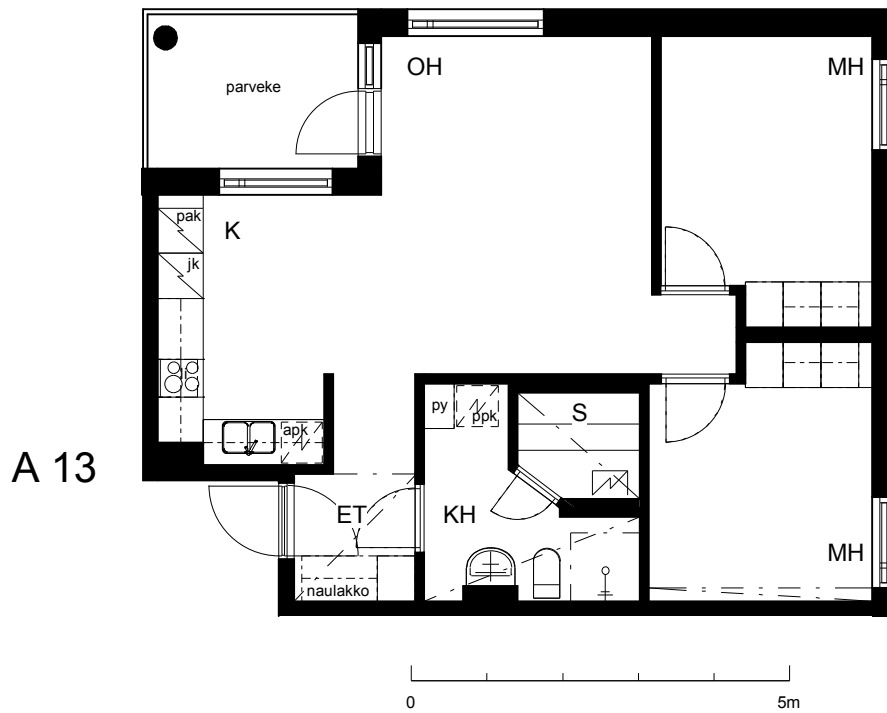

Kohteen tiedot:

Yhtiö: KOy Hatanpään Elisa
Katuosoite: Siirtolapuutarhankatu 16
Postitoimipaikka: 33900 Tampere

Huoneiston tunnus: A 13
Huoneistotyyppi: 3 h + k + s + p
Huoneiston pinta-ala: 61.0 m²
Kerrossijainti: 3.krs/4.krs

Pohjapiirros

1:100

A 13 Sijainti