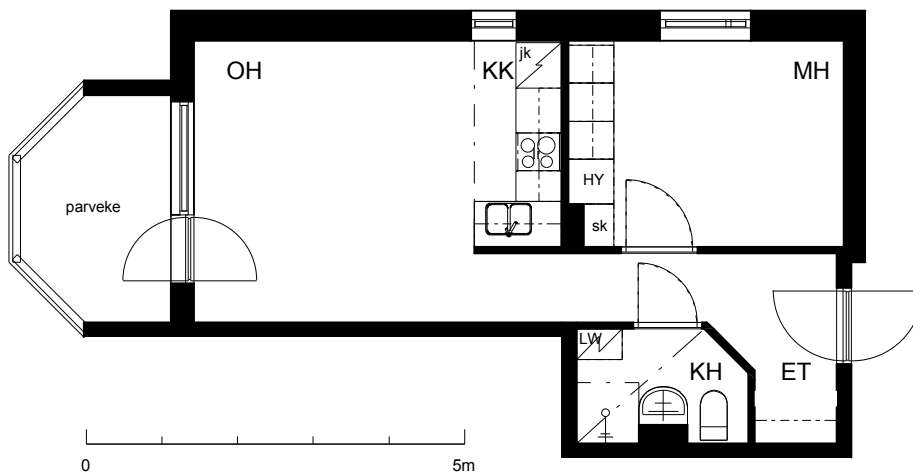

Kohteen tiedot:

Yhtiö: Kiinteistö Oy Riihimäem Merkurius
Katuosoite: Merkuriuksenkuja 1
Postitoimipaikka: 11130 RIIHIMÄKI

Huoneiston tunnus: A 13
Huoneistotyyppi: 2h + kk + p
Huoneiston pinta-ala: 38.0 m²
Kerrossijainti: 3.krs/6.krs

Pohjapiirros

1:100

A 13