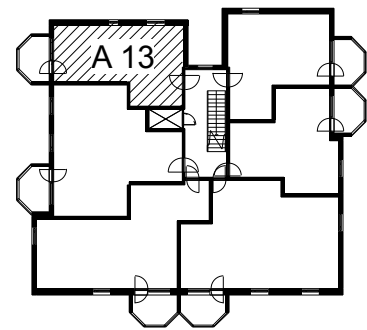

**Kohteen tiedot:**

Yhtiö: Kiinteistö Oy Riihimäem Merkurius  
Katuosoite: Merkuriuksenkuja 1  
Postitoimipaikka: 11130 RIIHIMÄKI

Huoneiston tunnus: A 13  
Huoneistotyyppi: 2h + kk + p  
Huoneiston pinta-ala: 38.0 m<sup>2</sup>  
Kerrossijainti: 3.krs/6.krs

**Pohjapiirros**

1:100

A 13

Merkuriuksenkuja

A 13 Sijainti