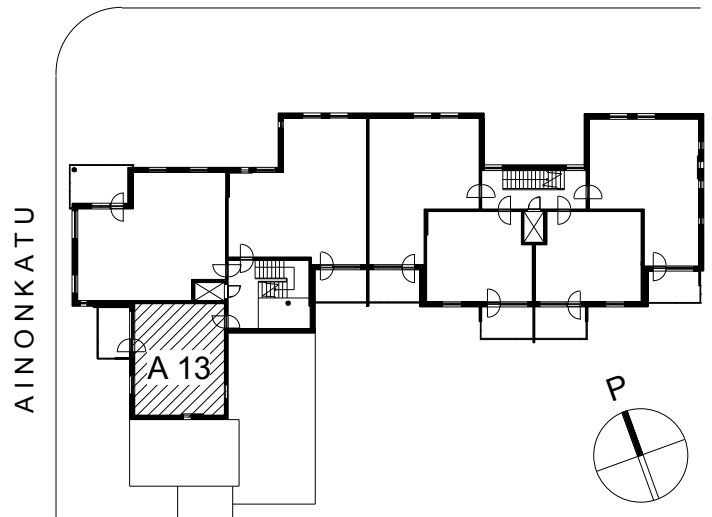

**Kohteen tiedot:**

Yhtiö: KOy Lahden Laaksokatu 7  
 Katuosoite: Laaksokatu 7  
 Postitoimipaikka: 15140 Lahti

Huoneiston tunnus: A 13  
 Huoneistotyyppi: 2 h + kk + s + lasitettu p.  
 Huoneiston pinta-ala: 43.5 m<sup>2</sup>  
 Kerrossijainti: 4.krs/6.krs

**Pohjapiirros**

1:100

A 13

LAAKSOKATU

A 13 Sijainti