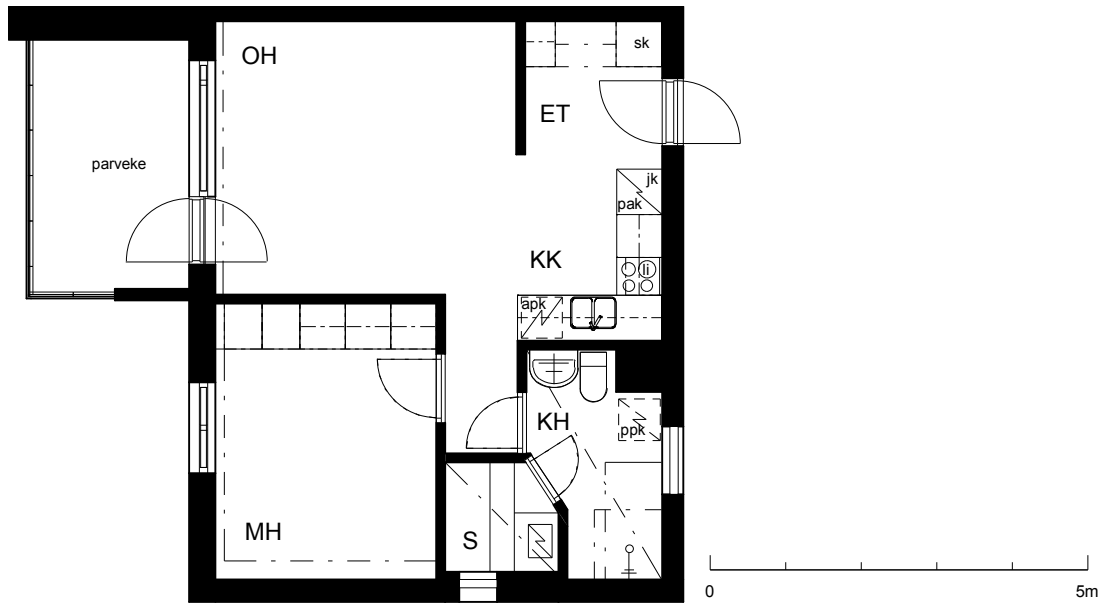

**Kohteen tiedot:**

Yhtiö: KOy Lahden Laaksokatu 7  
 Katuosoite: Laaksokatu 7  
 Postitoimipaikka: 15140 Lahti

Huoneiston tunnus: A 13  
 Huoneistotyyppi: 2 h + kk + s + lasitettu p.  
 Huoneiston pinta-ala: 43.5 m<sup>2</sup>  
 Kerrossijainti: 4.krs/6.krs

**Pohjapiirros**

1:100

A 13

LAAKSOKATU

A 13 Sijainti