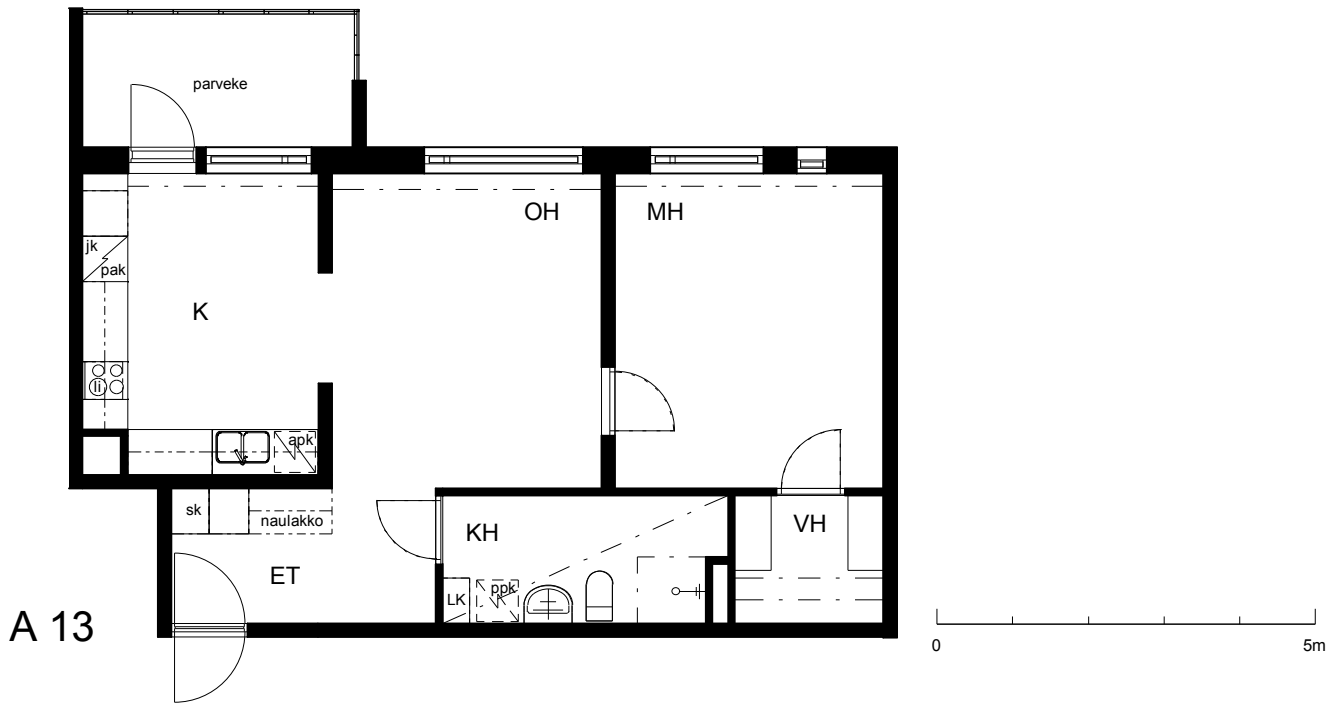

Kohteen tiedot:

Yhtiö: KOy Käsityöläiskatu 18
 Katuosoite: Käsityöläiskatu 18
 Postitoimipaikka: 20100 Turku

Huoneiston tunnus: A 13
 Huoneistotyyppi: 2 h + k + lasitettu parveke
 Huoneiston pinta-ala: 60.0 m²
 Kerrossijainti: 4.krs/9.krs

Pohjapiirros

1:100

KÄSITYÖIÄISKATU

A 13 Sijainti