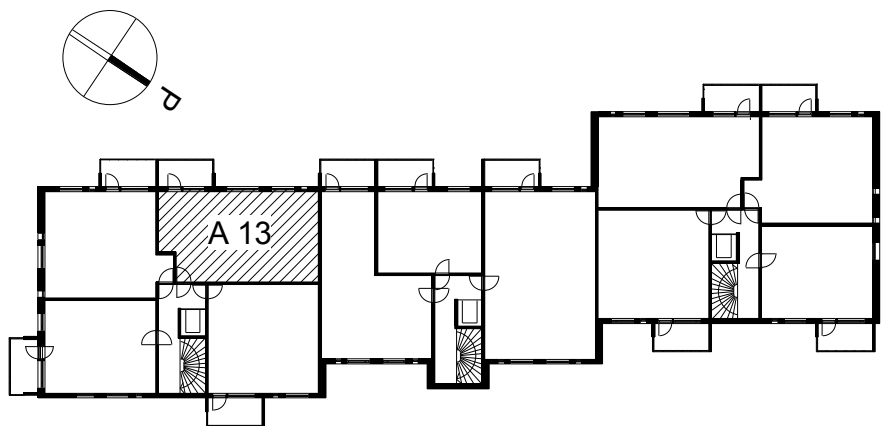

Kohteen tiedot:

Yhtiö: KOy Käsityöläiskatu 18
 Katuosoite: Käsityöläiskatu 18
 Postitoimipaikka: 20100 Turku

Huoneiston tunnus: A 13
 Huoneistotyyppi: 2 h + k + lasitettu parveke
 Huoneiston pinta-ala: 60.0 m²
 Kerrossijainti: 4.krs/9.krs

Pohjapiirros

1:100

KÄSITYÖIÄISKATU

A 13 Sijainti