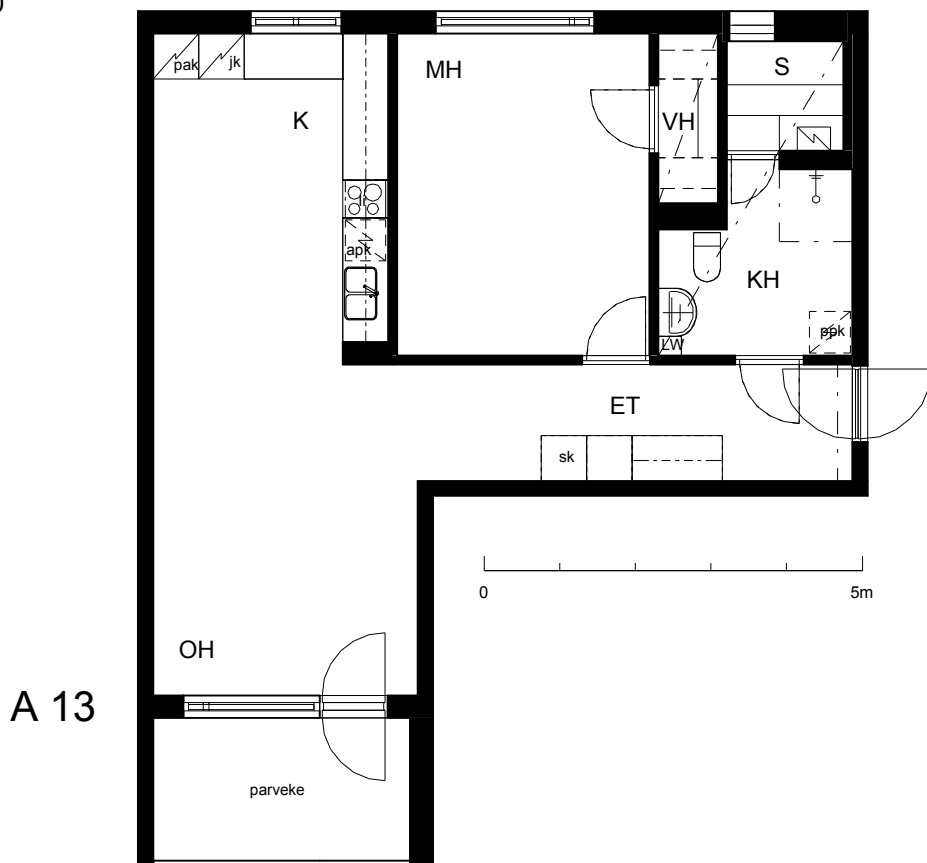

**Kohteen tiedot:**

Yhtiö: KOy Tampereen Tarmontalo  
 Katuosoite: lidesranta 6  
 Postitoimipaikka: 33100 Tampere

Huoneiston tunnus: A 13  
 Huoneistotyyppi: 2 h + k + s + p  
 Huoneiston pinta-ala: 64.0 m<sup>2</sup>  
 Kerrossijainti: 3.krs/4.krs

**Pohjapiirros**  
 1:100

A 13

A 13 Sijainti