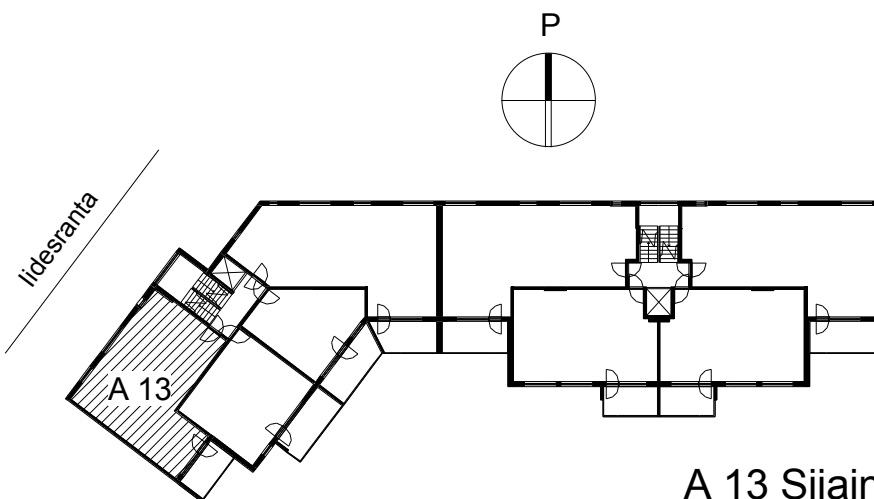

**Kohteen tiedot:**

Yhtiö: KOy Tampereen Tarmontalo  
 Katuosoite: lidesranta 6  
 Postitoimipaikka: 33100 Tampere

Huoneiston tunnus: A 13  
 Huoneistotyyppi: 2 h + k + s + p  
 Huoneiston pinta-ala: 64.0 m<sup>2</sup>  
 Kerrossijainti: 3.krs/4.krs

**Pohjapiirros**  
 1:100

A 13

A 13 Sijainti