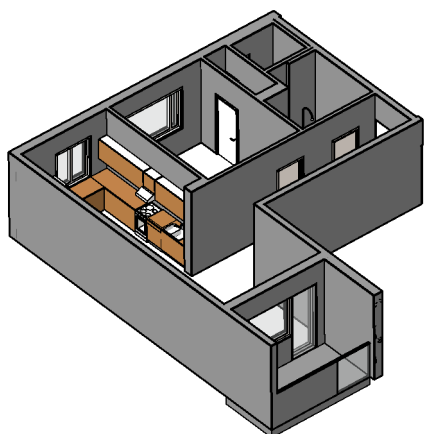

A 13 Sijainti