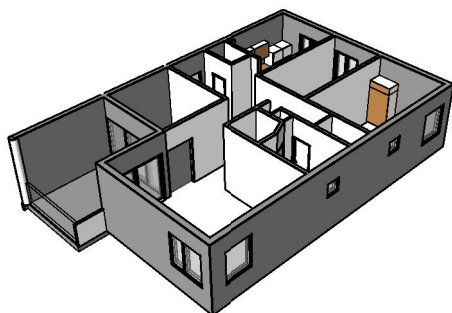

Kohteen tiedot:

Yhtiö: Lakelanportti K Oy
 Katuosoite: Espoonaukio 7
 Postitoimipaikka: 02770 ESPOO

Huoneiston tunnus: A 13
 Huoneistotyyppi: 4 h + k + s + p
 Huoneiston pinta-ala: 95.5 m²
 Kerrossijainti: 5.krs/5.krs

Pohjapiirros

1:100

A 13 Sijainti