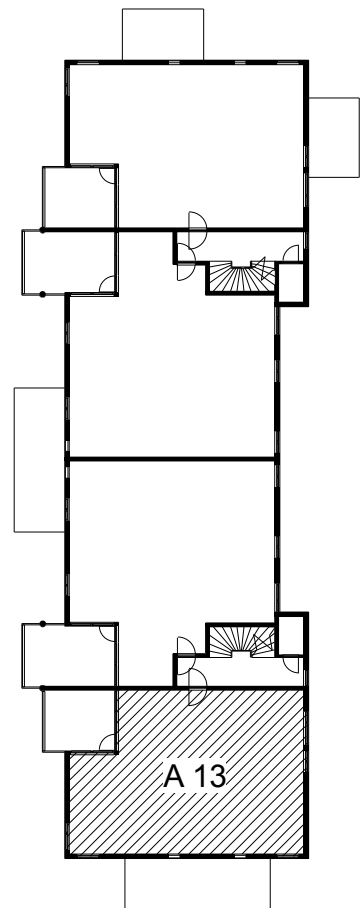

Kohteen tiedot:

Yhtiö: Lakelanportti K Oy
 Katuosoite: Espoonaukio 7
 Postitoimipaikka: 02770 ESPOO

Huoneiston tunnus: A 13
 Huoneistotyyppi: 4 h + k + s + p
 Huoneiston pinta-ala: 95.5 m²
 Kerrossijainti: 5.krs/5.krs

Pohjapiirros

1:100

A 13 Sijainti