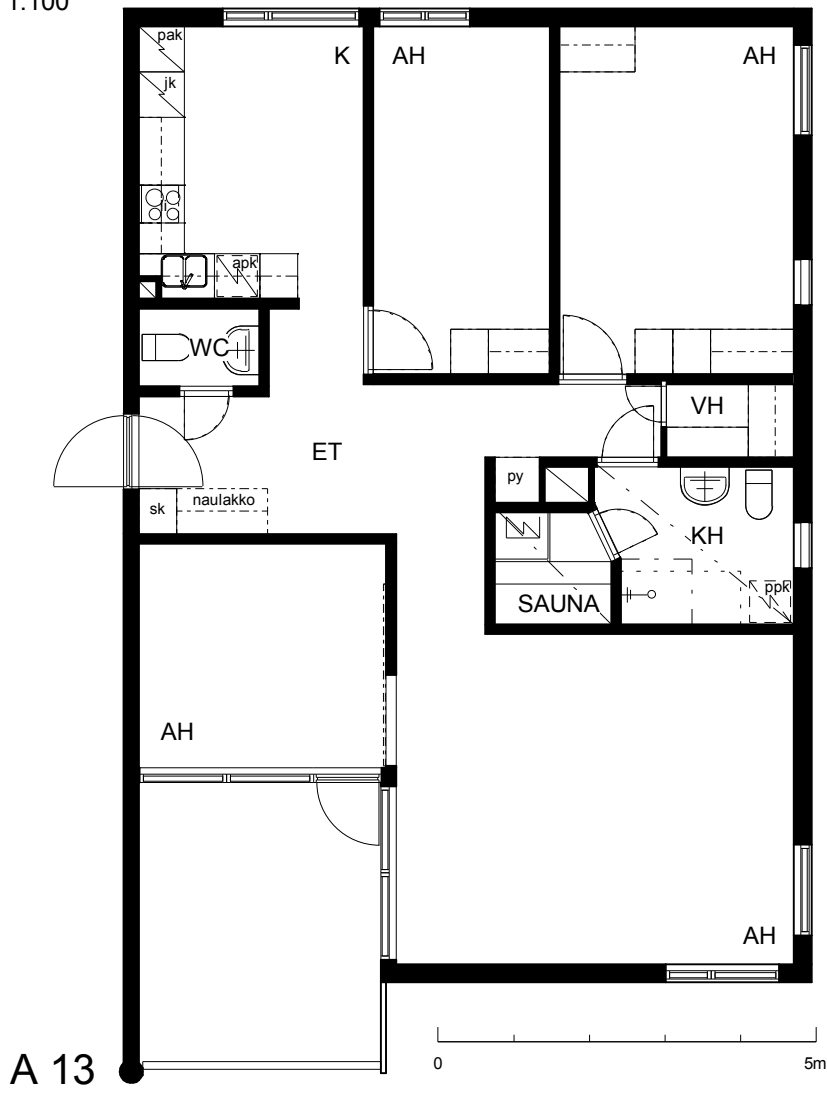

Kohteen tiedot:

Yhtiö: Lakelanportti K Oy
 Katuosoite: Espoonaukio 7
 Postitoimipaikka: 02770 ESPOO

Huoneiston tunnus: A 13
 Huoneistotyyppi: 4 h + k + s + p
 Huoneiston pinta-ala: 95.5 m²
 Kerrossijainti: 5.krs/5.krs

Pohjapiirros

1:100

A 13 Sijainti