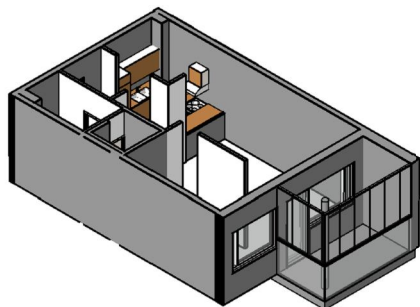

Kohteen tiedot:

Yhtiö: KOy Helsingin Tapulikaupungintie 11
Katuosoite: Tapulikaupungintie 11
Postitoimipaikka: 00750 Helsinki

Huoneiston tunnus: A 12
Huoneistotyyppi: 2 h + kk + s + lasitettu parveke
Huoneiston pinta-ala: 44.0 m²
Kerrossijainti: 3.krs/8.krs

Pohjapiirros

1:100

Tapulikaupungintie

A 12 Sijainti