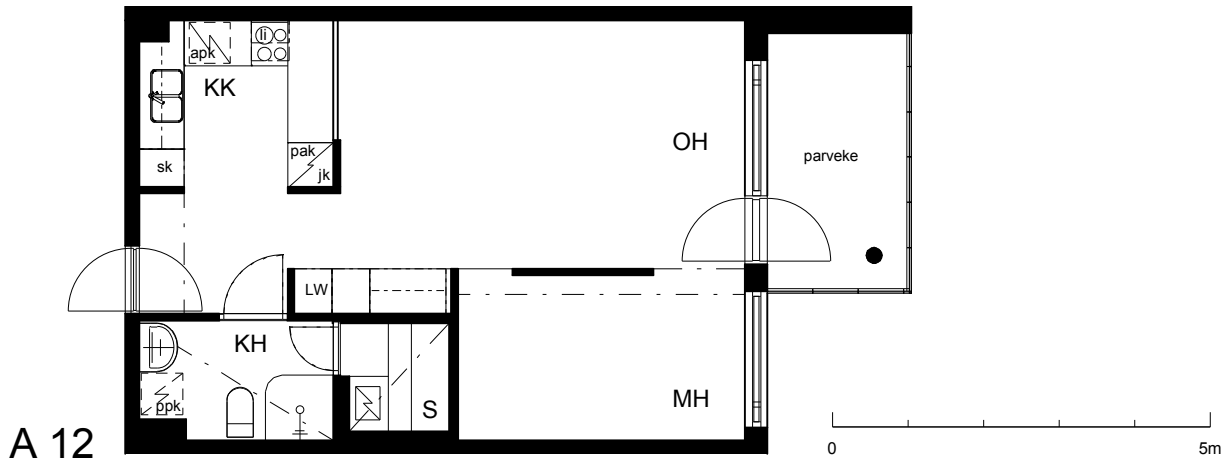

Kohteen tiedot:

Yhtiö: KOy Helsingin Tapulikaupungintie 11
Katuosoite: Tapulikaupungintie 11
Postitoimipaikka: 00750 Helsinki

Huoneiston tunnus: A 12
Huoneistotyyppi: 2 h + kk + s + lasitettu parveke
Huoneiston pinta-ala: 44.0 m²
Kerrossijainti: 3.krs/8.krs

Pohjapiirros

1:100

Tapulikaupungintie

A 12 Sijainti