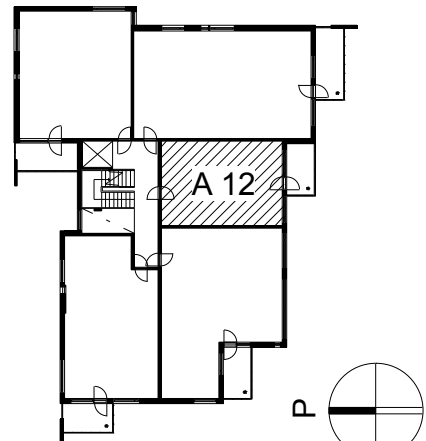

Kohteen tiedot:

Yhtiö: KOy Helsingin Tapulikaupungintie 11
Katuosoite: Tapulikaupungintie 11
Postitoimipaikka: 00750 Helsinki

Huoneiston tunnus: A 12
Huoneistotyyppi: 2 h + kk + s + lasitettu parveke
Huoneiston pinta-ala: 44.0 m²
Kerrossijainti: 3.krs/8.krs

Pohjapiirros

1:100

Tapulikaupungintie

A 12 Sijainti