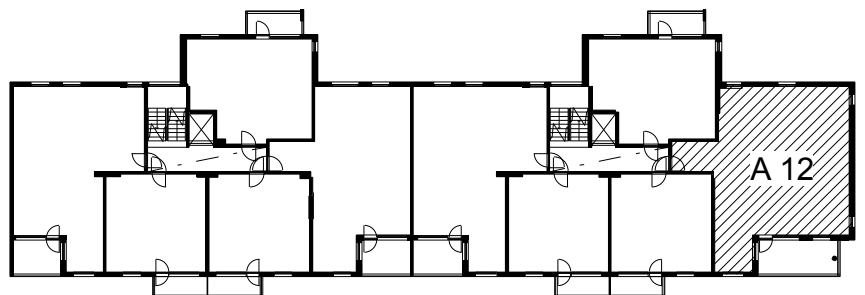

Kohteen tiedot:

Yhtiö: As Oy Tampereen Pellavanliikka
 Katuosoite: Tampellan Esplanadi 8
 Postitoimipaikka: 33100 Tampere

Huoneiston tunnus: A 12
 Huoneistotyyppi: 4 h + k + s + p
 Huoneiston pinta-ala: 97.0 m²
 Kerrossijainti: 4.krs/8.krs

Pohjapiirros
 1:100

A 12 Sijainti

Tampellan Esplanadi