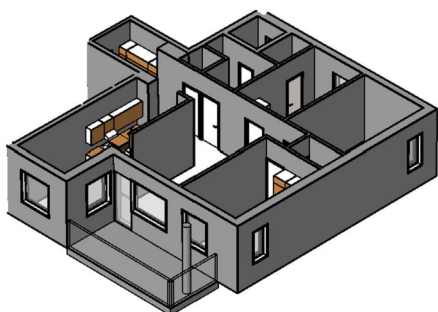

Kohteen tiedot:

Yhtiö: As Oy Tampereen Pellavanliikka
Katuosoite: Tampellan Esplanadi 8
Postitoimipaikka: 33100 Tampere

Huoneiston tunnus: A 12
Huoneistotyyppi: 4 h + k + s + p
Huoneiston pinta-ala: 97.0 m²
Kerrossijainti: 4.krs/8.krs

Pohjapiirros
1:100

A 12 Sijainti

Tampellan Esplanadi