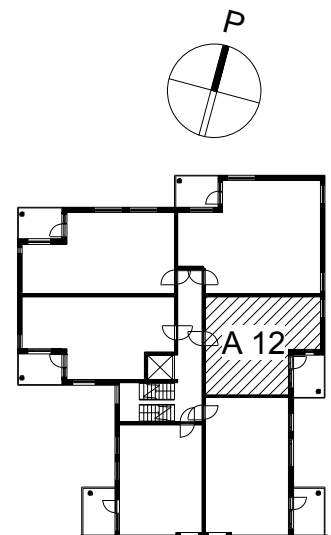

Kohteen tiedot:

Yhtiö: KOy Hatanpään Elisa
 Katuosoite: Siirtolapuutarhankatu 16
 Postitoimipaikka: 33900 Tampere

Huoneiston tunnus: A 12
 Huoneistotyyppi: 2 h + kk + s + p
 Huoneiston pinta-ala: 42.0 m²
 Kerrossijainti: 3.krs/4.krs

Pohjapiirros

1:100

A 12 Sijainti