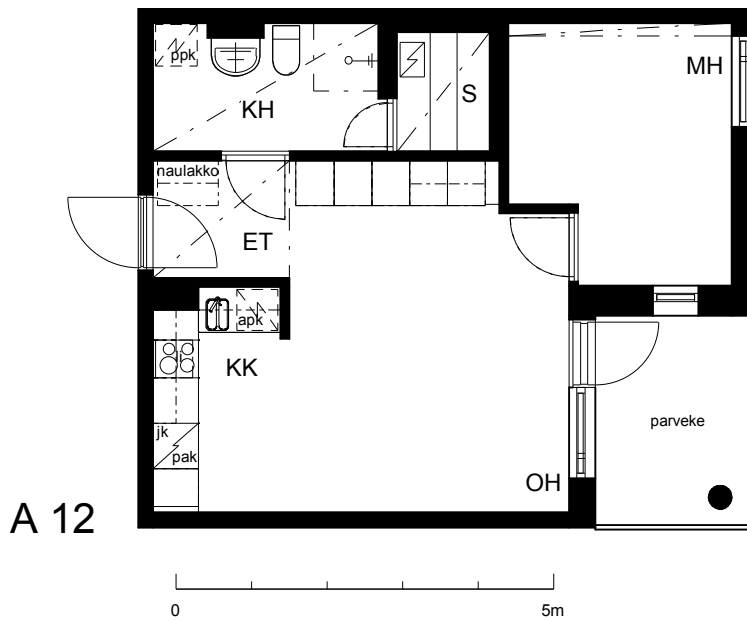

Kohteen tiedot:

Yhtiö: KOy Hatanpään Elisa
 Katuosoite: Siirtolapuutarhankatu 16
 Postitoimipaikka: 33900 Tampere

Huoneiston tunnus: A 12
 Huoneistotyyppi: 2 h + kk + s + p
 Huoneiston pinta-ala: 42.0 m²
 Kerrossijainti: 3.krs/4.krs

Pohjapiirros

1:100

A 12 Sijainti