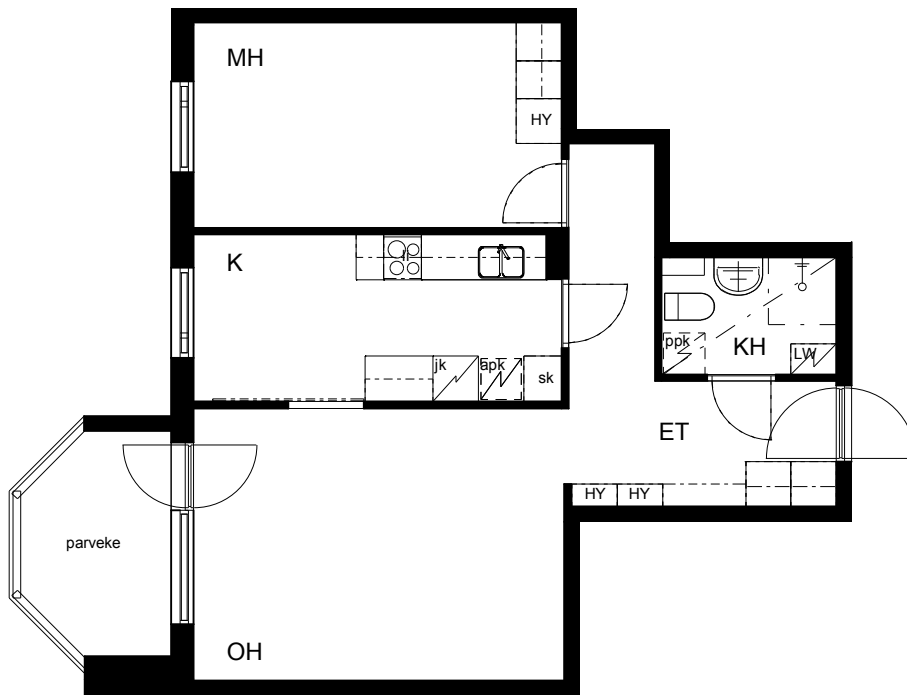

Kohteen tiedot:

Yhtiö: Kiinteistö Oy Riihimäem Merkurius
 Katuosoite: Merkuriuksenkuja 1
 Postitoimipaikka: 11130 RIIHIMÄKI

Huoneiston tunnus: A 12
 Huoneistotyyppi: 2 h + k + p
 Huoneiston pinta-ala: 55.0 m²
 Kerrossijainti: 3.krs/6.krs

Pohjapiirros

1:100

A 12

Merkuriuksenkuja

A 12 Sijainti