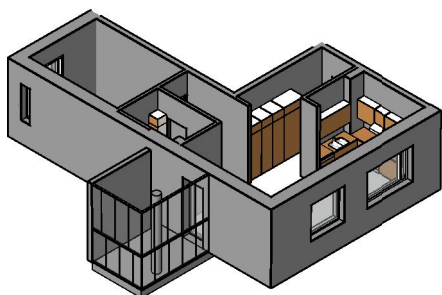

Kohteen tiedot:

Yhtiö: KOy Vantaan Kielotie 50
Katuosoite: Kielotie 50
Postitoimipaikka: 01300 Vantaa

Huoneiston tunnus: A 12
Huoneistotyyppi: 2 h + k + lasitettu parveke
Huoneiston pinta-ala: 51.0 m²
Kerrossijainti: 3.krs/6.krs

Pohjapiirros
1:100

A 12 Sijainti