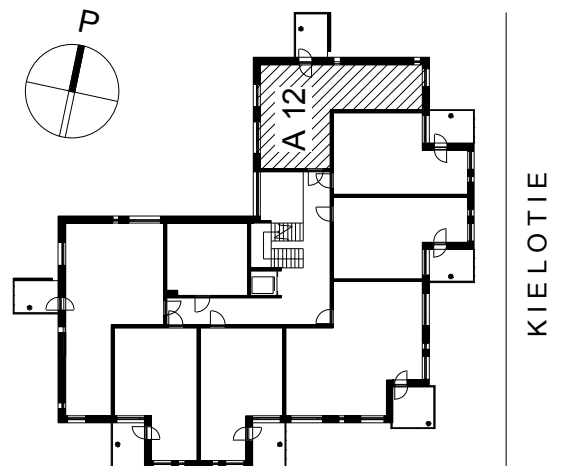

Kohteen tiedot:

Yhtiö: KOy Vantaan Kielotie 50
 Katuosoite: Kielotie 50
 Postitoimipaikka: 01300 Vantaa

Huoneiston tunnus: A 12
 Huoneistotyyppi: 2 h + k + lasitettu parveke
 Huoneiston pinta-ala: 51.0 m²
 Kerrossijainti: 3.krs/6.krs

Pohjapiirros
 1:100

A 12 Sijainti