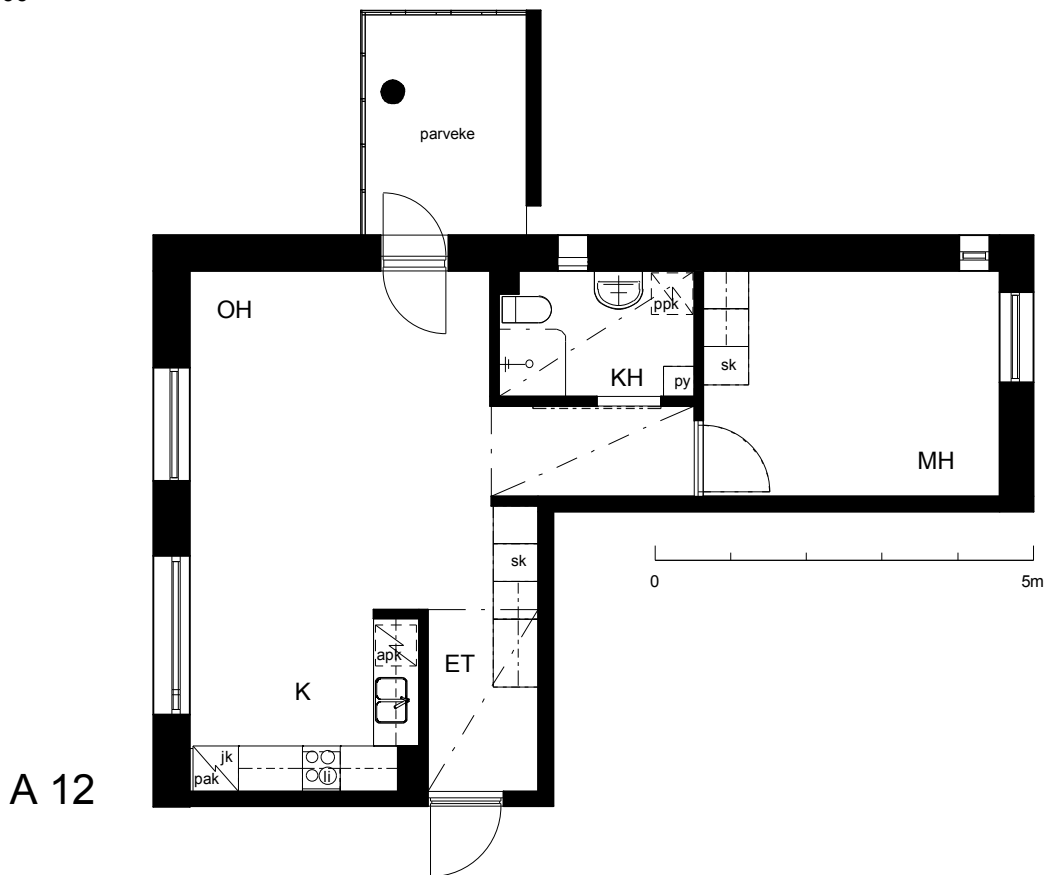

Kohteen tiedot:

Yhtiö: KOy Vantaan Kielotie 50
 Katuosoite: Kielotie 50
 Postitoimipaikka: 01300 Vantaa

Huoneiston tunnus: A 12
 Huoneistotyyppi: 2 h + k + lasitettu parveke
 Huoneiston pinta-ala: 51.0 m²
 Kerrossijainti: 3.krs/6.krs

Pohjapiirros
 1:100

A 12 Sijainti