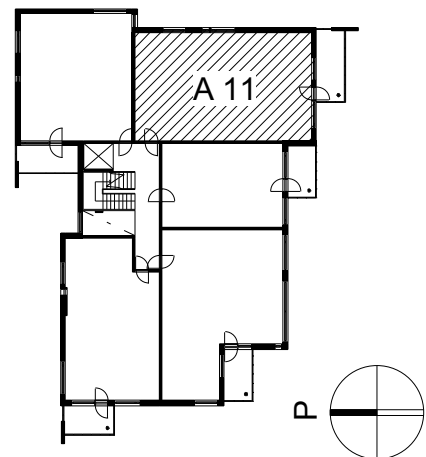

Kohteen tiedot:

Yhtiö: KOy Helsingin Tapulikaupungintie 11
Katuosoite: Tapulikaupungintie 11
Postitoimipaikka: 00750 Helsinki

Huoneiston tunnus: A 11
Huoneistotyyppi: 3 h + k + s + lasitettu parveke
Huoneiston pinta-ala: 82.0 m²
Kerrossijainti: 3.krs/8.krs

Pohjapiirros

1:100

Tapulikaupungintie

A 11 Sijainti