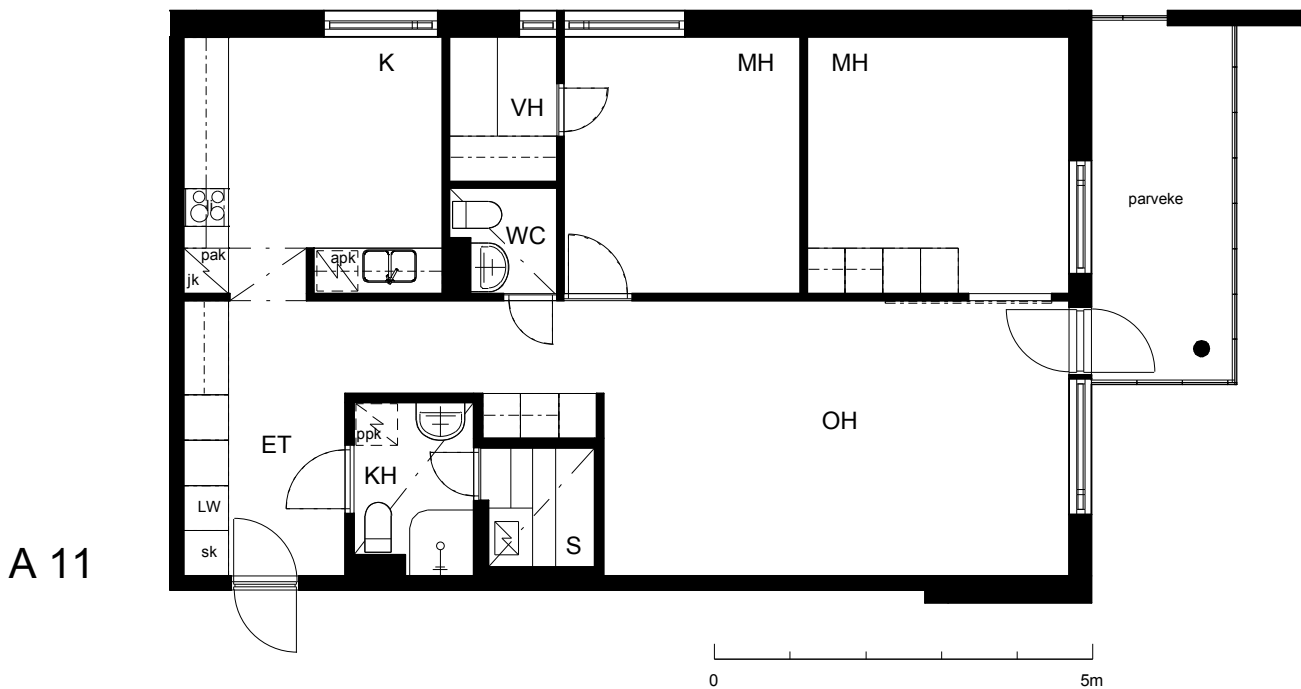

Kohteen tiedot:

Yhtiö: KOy Helsingin Tapulikaupungintie 11
Katuosoite: Tapulikaupungintie 11
Postitoimipaikka: 00750 Helsinki

Huoneiston tunnus: A 11
Huoneistotyyppi: 3 h + k + s + lasitettu parveke
Huoneiston pinta-ala: 82.0 m²
Kerrossijainti: 3.krs/8.krs

Pohjapiirros

1:100

Tapulikaupungintie

A 11 Sijainti