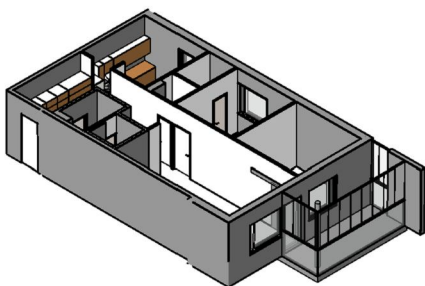

Kohteen tiedot:

Yhtiö: KOy Helsingin Tapulikaupungintie 11
Katuosoite: Tapulikaupungintie 11
Postitoimipaikka: 00750 Helsinki

Huoneiston tunnus: A 11
Huoneistotyyppi: 3 h + k + s + lasitettu parveke
Huoneiston pinta-ala: 82.0 m²
Kerrossijainti: 3.krs/8.krs

Pohjapiirros

1:100

Tapulikaupungintie

A 11 Sijainti