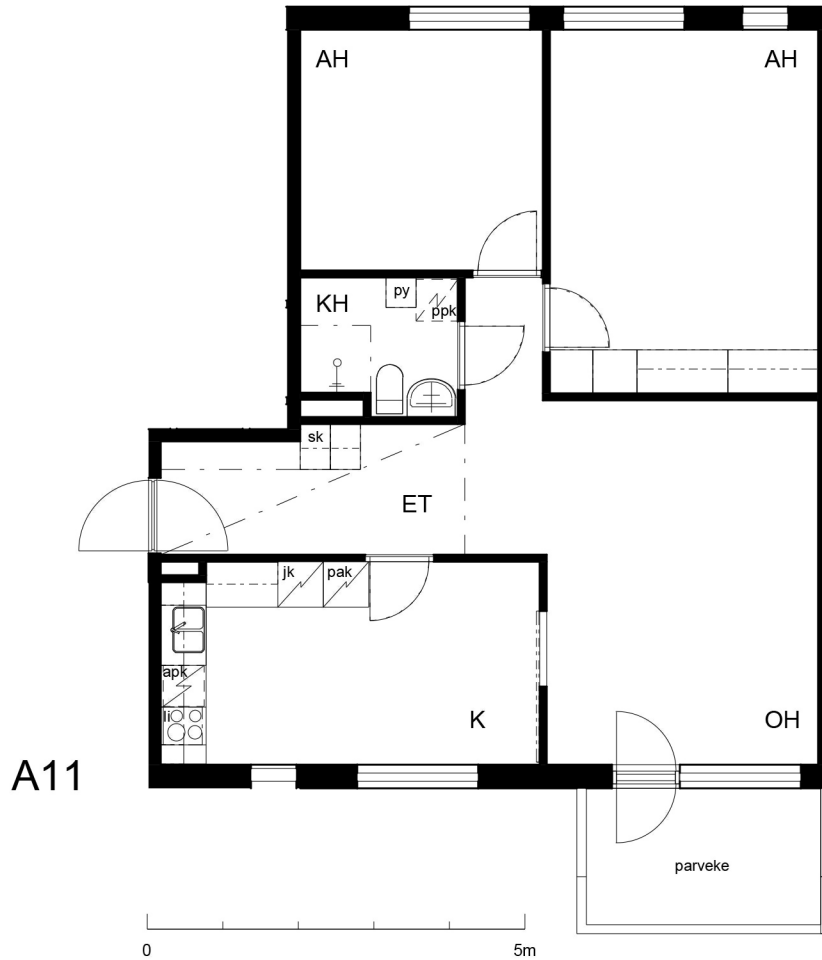

Kohteen tiedot:

Yhtiö: Kiinteistö-oy Rekipellonpuisto 1
Katuosoite: Rekipellontie 2
Postitoimipaikka: 00940 HELSINKI

Huoneiston tunnus: A11
Huoneistotyyppi: 3 h + k + p
Huoneiston pinta-ala: 74.0 m²
Kerrossijainti: 3.krs/3.krs

Pohjapiirros
1:100**A11 Sijainti**