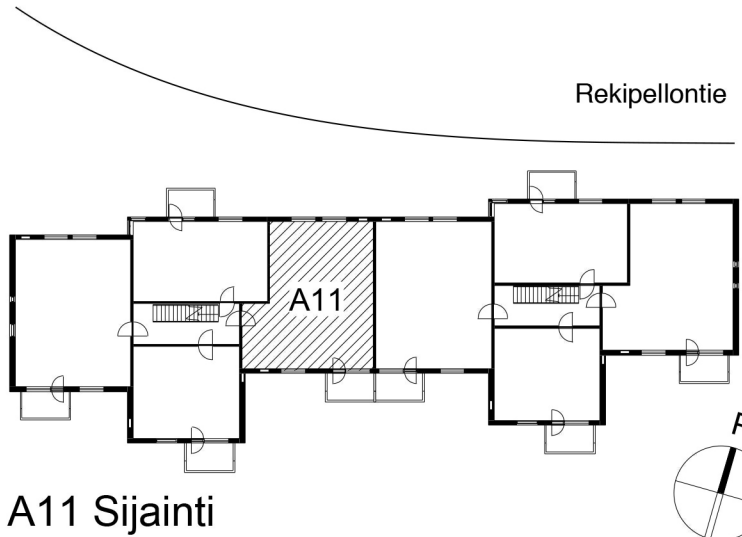

Kohteen tiedot:

Yhtiö: Kiinteistö-oy Rekipellonpuisto 1
Katuosoite: Rekipellontie 2
Postitoimipaikka: 00940 HELSINKI

Huoneiston tunnus: A11
Huoneistotyyppi: 3 h + k + p
Huoneiston pinta-ala: 74.0 m²
Kerrossijainti: 3.krs/3.krs

Pohjapiirros
1:100**A11 Sijainti**