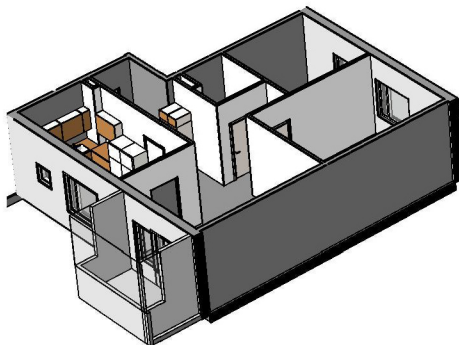

Kohteen tiedot:

Yhtiö: Kiinteistö-oy Rekipellonpuisto 1
Katuosoite: Rekipellontie 2
Postitoimipaikka: 00940 HELSINKI

Huoneiston tunnus: A11
Huoneistotyyppi: 3 h + k + p
Huoneiston pinta-ala: 74.0 m²
Kerrossijainti: 3.krs/3.krs

Pohjapiirros
1:100

A11 Sijainti