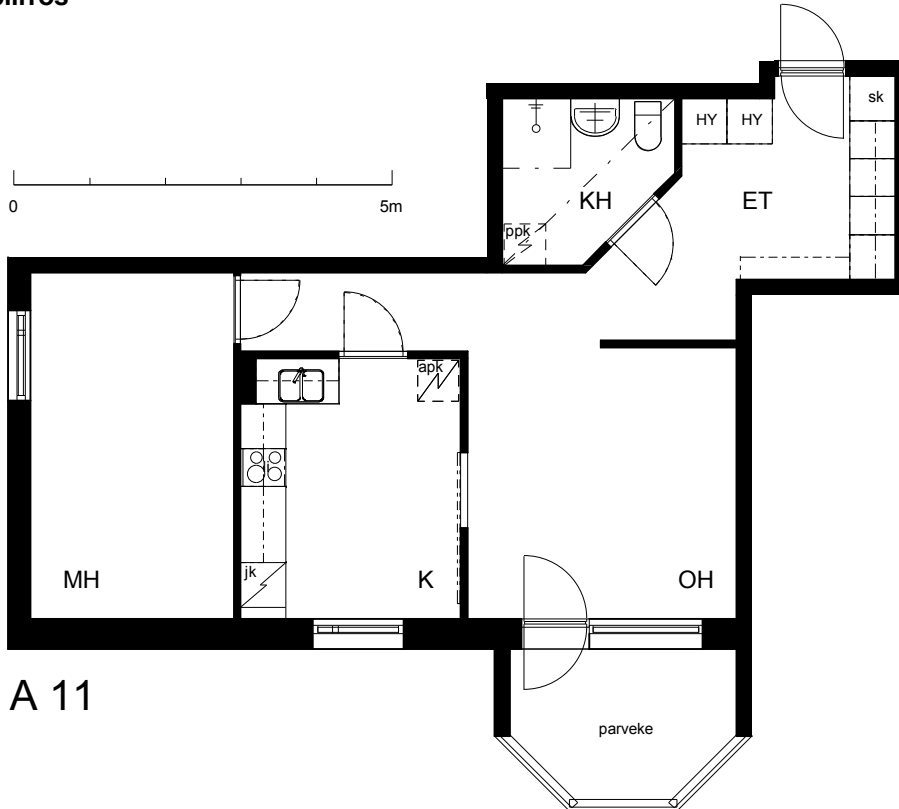

Kohteen tiedot:

Yhtiö: Kiinteistö Oy Riihimäem Mercurius
 Katuosoite: Merkuriuksenkuja 1
 Postitoimipaikka: 11130 RIIHIMÄKI

Huoneiston tunnus: A 11
 Huoneistotyyppi: 2 h + k + p
 Huoneiston pinta-ala: 55.0 m²
 Kerrossijainti: 3.krs/6.krs

Pohjapiirros

1:100

A 11

Merkuriuksenkuja

A 11 Sijainti