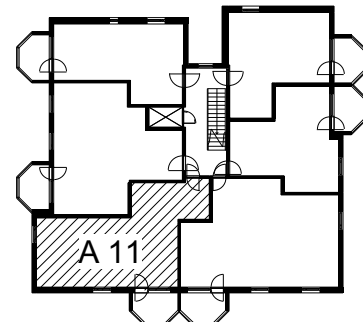

Kohteen tiedot:

Yhtiö: Kiinteistö Oy Riihimäem Mercurius
 Katuosoite: Merkuriuksenkuja 1
 Postitoimipaikka: 11130 RIIHIMÄKI

Huoneiston tunnus: A 11
 Huoneistotyyppi: 2 h + k + p
 Huoneiston pinta-ala: 55.0 m²
 Kerrossijainti: 3.krs/6.krs

Pohjapiirros

1:100

A 11

Merkuriuksenkuja

A 11 Sijainti