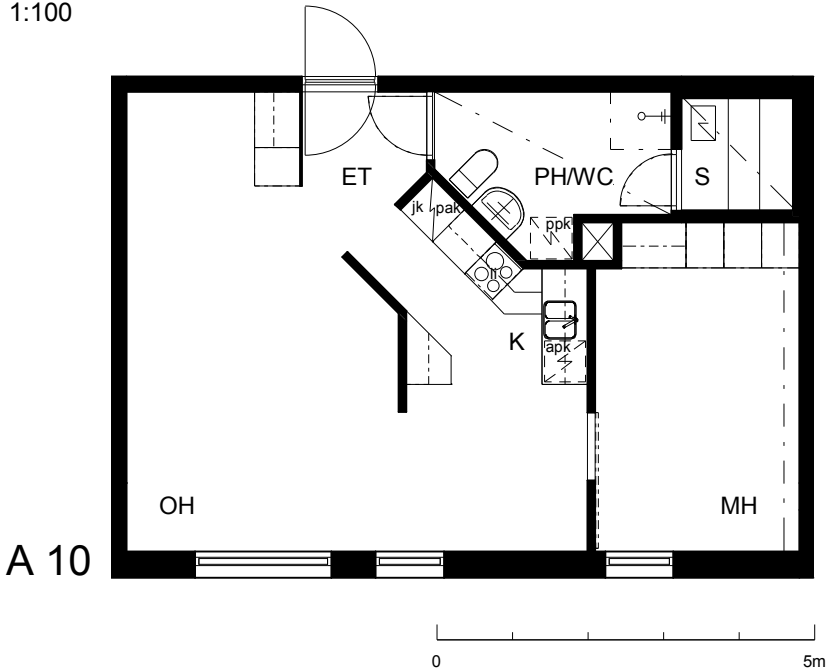

Kohteen tiedot:

Yhtiö: K Oy Porin Valta-Antti
 Katuosoite: Valtakatu 8
 Postitoimipaikka: 28100 PORI

Huoneiston tunnus: A 10
 Huoneistotyyppi: 2 h + k + s
 Huoneiston pinta-ala: 54.0 m²
 Kerrossijainti: 3.krs/6.krs

Pohjapiirros

1:100

A 10

A 10 Sijainti