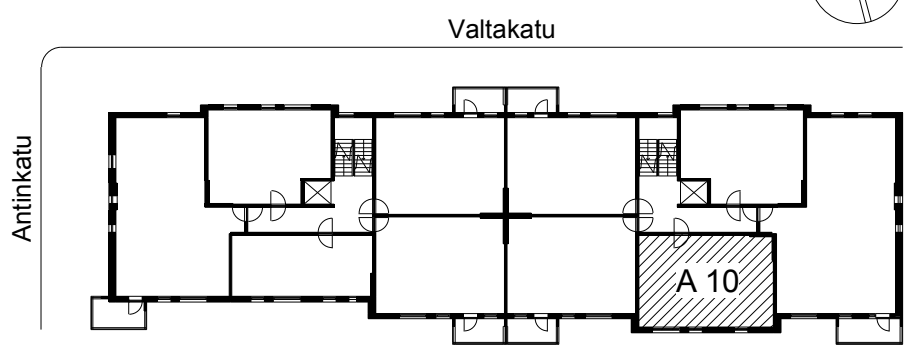

Kohteen tiedot:

Yhtiö: K Oy Porin Valta-Antti
 Katuosoite: Valtakatu 8
 Postitoimipaikka: 28100 PORI

Huoneiston tunnus: A 10
 Huoneistotyyppi: 2 h + k + s
 Huoneiston pinta-ala: 54.0 m²
 Kerrossijainti: 3.krs/6.krs

Pohjapiirros

1:100

A 10

A 10 Sijainti